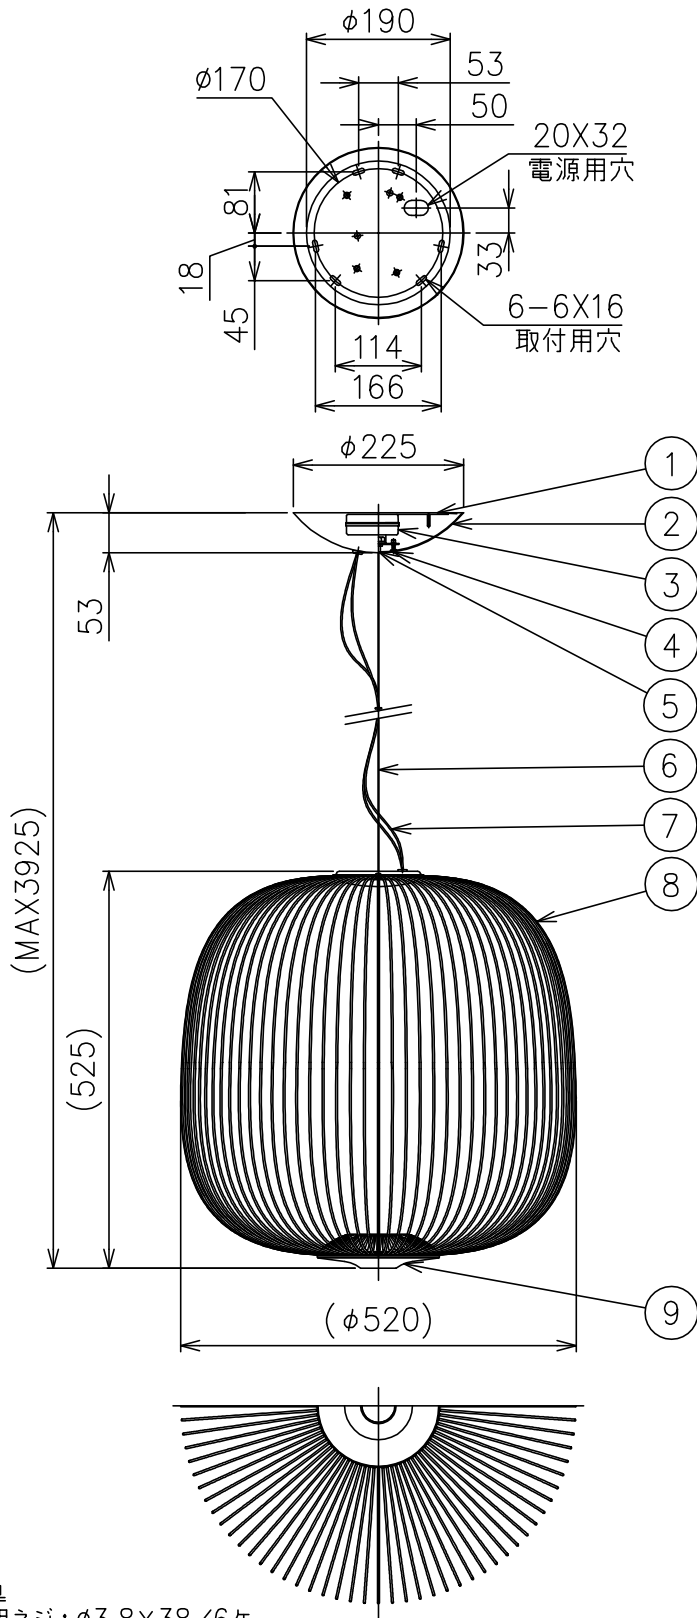

210422

200701

定格表	
入力電圧	AC100V
周波数	50/60Hz
入力電流	0.41A
消費電力	40.5W

※LEDの光色、明るさには個体差があります。あらかじめご了承ください。

△ 安全上のご注意

- 一般屋内用器具です。屋外や、水気、湿気のある所には取付け出来ません。絶縁不良による感電・火災の原因となることがあります。
- ワイヤ吊り専用器具です。吊り木等で補強された天井材にワイヤ取付部品で取付けてください。傾斜天井には取付けないでください。落下のおそれがあります。

同梱品

・取付用ネジ：φ3.8×38/6ヶ

9	LEDユニット	---	1	LED 35W					
8	本体	SW/ADC	1	グレー色塗装					
7	コード	樹脂	2	クリア					
6	ワイヤー	SUS	1	φ1.0					
5	ワイヤー調節具	SUS-B	1						
4	フランジ固定ネジ	SUS-B	1	M3 六角穴付					
3	LED電源	---	1						
2	フランジ	SPC	1	白色塗装					
1	取付板	SPG	1						
品番	品名	材質	数量	摘要		器具タイプ			
第三角法	作図	KI	単位	mm	尺度	—	質量	5.0 kg	
							適合光源	LED 2700K 3077lm CRI90 35WX1	
							色種		
						カタログ番号	SPOKES2 GY 3.5 DIM	型番	SPOKES2/ GY/3.5/DIM