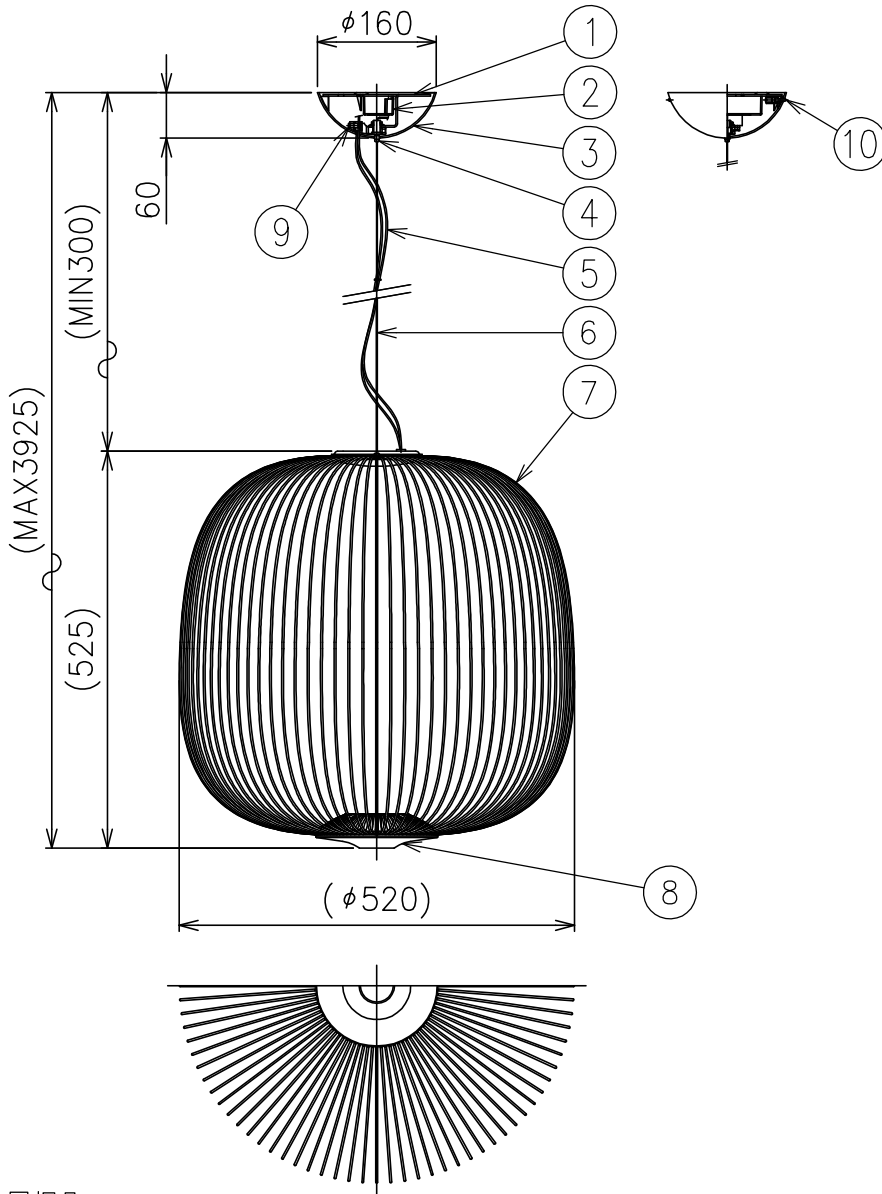

カタログ番号	型番	色種 (摘要7)
SPOKES2 BK 3.5 hs	SPOKES2/BK/3.5/hs	BLACK
SPOKES2 CO 3.5 hs	SPOKES2/CO/3.5/hs	COPPER
SPOKES2 GL 3.5 hs	SPOKES2/GL/3.5/hs	GOLD
SPOKES2 GY 3.5 hs	SPOKES2/GY/3.5/hs	GRAPHITE
SPOKES2 WT 3.5 hs	SPOKES2/WT/3.5/hs	WHITE

定格表	
入力電圧	AC100V
周波数	50/60Hz
入力電流	0.3A
消費電力	30W

※LEDの光色、明るさには個体差があります。あらかじめご了承ください。

△ 安全上のご注意

- 一般屋内用器具です。屋外や、水気、湿気のある所には取付け出来ません。絶縁不良による感電・火災の原因となることがあります。
- ワイヤ吊り専用器具です。吊り木等で補強された天井材にワイヤ取付部品で取付けてください。傾斜天井には取付けないでください。落下のおそれがあります。

同梱品

・取付用ネジ: φ3.8×38/3ヶ

15				7	フレーム	SW	一組	色種参照				
14				6	ワイヤー	SS	1	φ1.0	器具 タイプ			
13				5	コード		2	クリア				
12				4	ワイヤー調節具	SS	1		使用 光源			
11				3	フランジ	樹脂	1	白色		LED 2700K CRI90		
10	フランジ止トッパー	樹脂	2	クリア	2	LED電源		1		28WX1		
9	コード止トッパー	樹脂	1	M6	1	取付板	SPG	1	色種			
8	LEDユニット		一組	28W	品番	品名	材質	数量	摘要	カタログ 番号		
第三角法		作図	KI	単位	mm	尺度	—	質量	4.5 kg	別記	型番	別記