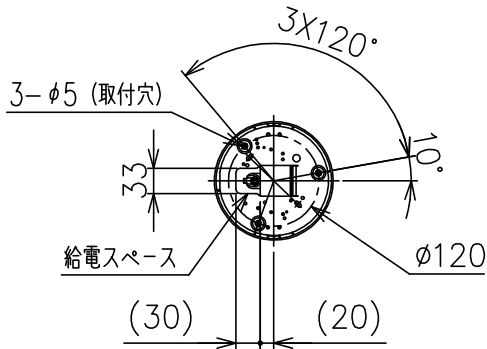

定格表	
入力電圧	AC100V
周波数	50/60Hz
入力電流	0.3A
消費電力	30W

※LEDの光色、明るさには個体差があります。あらかじめご了承ください。

△ 安全上のご注意

- 一般屋内用器具です。屋外や、水気、湿気のある所には取付け出来ません。絶縁不良による感電・火災の原因となることがあります。
- ワイヤ吊り専用器具です。吊り木等で補強された天井材にワイヤ取付部品で取付けてください。傾斜天井には取付けないでください。落下のおそれがあります。

同梱品

・取付用ネジ: φ3.8×38/3ヶ

15				7	フレーム	SW	一組	色種参照				
14				6	ワイヤー	SS	1	φ1.0	器具 タイプ			
13				5	コード		2	クリア				
12				4	ワイヤー調節具	SS	1		使用 光源			
11				3	フランジ	樹脂	1	白色		LED 2700K CRI90		
10	フランジ止トッパー	樹脂	2	クリア	2	LED電源		1		28WX1		
9	コード止トッパー	樹脂	1	M6	1	取付板	SPG	1	色種			
8	LEDユニット		一組	28W	品番	品名	材質	数量	摘要	カタログ 番号		
第三角法		作図	KI	単位	mm	尺度	—	質量	4.5 kg	別記	型番	別記