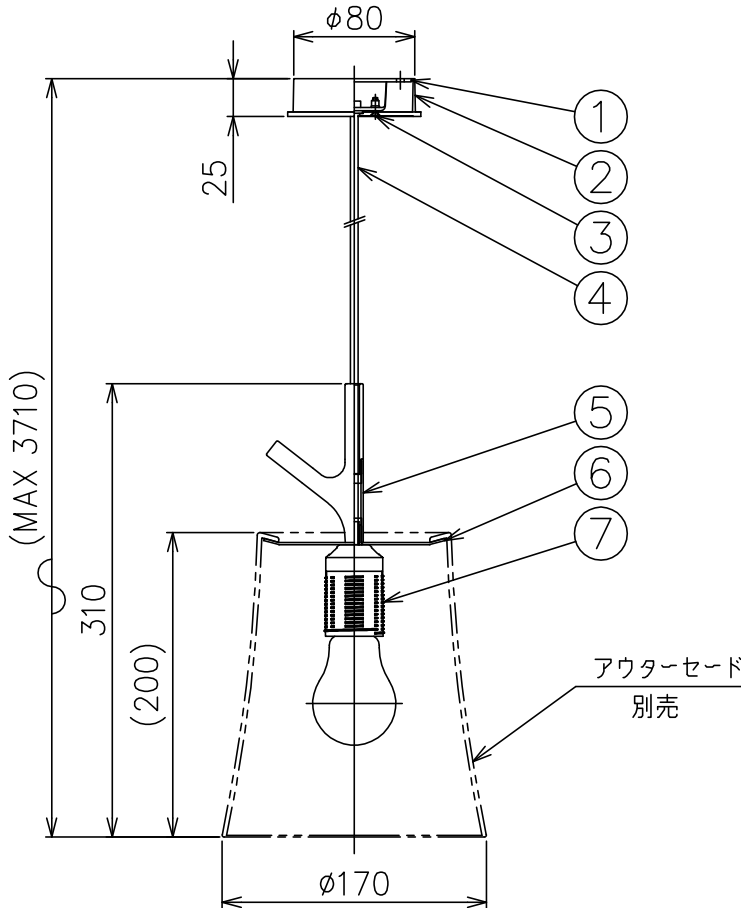

適合セード	型番
	BIRDIE/T/S-B/WT
	BIRDIE/T/S-B/GY

同梱品

・取付用ネジ: φ3.8×38/2ヶ

△ 安全上のご注意

- 一般屋内用器具です。屋外や、水気、湿気のある所には取付け出来ません。絶縁不良による感電・火災の原因となることがあります。
- 天井面取付専用器具です。傾斜天井には取付けないでください。落下のおそれがあります。

7	ソケット	PET	1	白色 E26 250V 3A	器具 タイプ	。	。	。
6	セードホルダー	SPC	1	メッキ				
5	本体	アルミ	1	白色塗装				
4	コード	塩化ビニル	1	クリア 長さ3.4m	適合 ランプ	E26 普通ランプシリカ	60WX1	
3	フランジ固定ネジ	SB	1	M3 六角穴付 メッキ処理				
2	フランジ	樹脂	1	白色				
1	取付板	SPG	1		色種			
品番	品名	材質	数量	摘要	カタログ 番号	BIRDIE P S WT-A	型番	BIRDIE/P/S/WT-A
第三角法	作図	KI	単位	mm	尺度	—	質量	0.6 kg

※本品の規格および外観は改良のため予告なしに変更する事がありますので、あらかじめご了承ください。

200428

181226

適合灯具	型番
	BIRDIE/P/S/WT-A

200428

7																			
6																			
5																			
4																			
3																			
2																			
1	アウターセード	ポリカーボネート	1	白色															
品番	品名	材質	数量	摘要							カタログ番号	BIRDIE T S-B WT	型番	BIRDIE/T/S-B/WT					
第三角法	作図	KI	単位	mm	尺度	—	質量	0.4 kg											