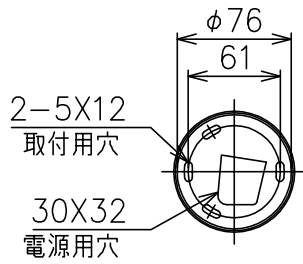

適合セード	型番
	BIRDIE/T/S-B/WT
	BIRDIE/T/S-B/GY

同梱品

・取付用ネジ: φ3.8×38/2ヶ

△ 安全上のご注意

- 一般屋内用器具です。屋外や、水気、湿気のある所には取付け出来ません。絶縁不良による感電・火災の原因となることがあります。
- 天井面取付専用器具です。傾斜天井には取付けないでください。落下のおそれがあります。

7	ソケット	PET	1	白色 E26 250V 3A	器具 タイプ	。	。	。
6	セードホルダー	SPC	1	メッキ				
5	本体	アルミ	1	白色塗装				
4	コード	塩化ビニル	1	クリア 長さ3.4m	適合 ランプ	E26 普通ランプシリカ	60WX1	
3	フランジ固定ネジ	SB	1	M3 六角穴付 メッキ処理				
2	フランジ	樹脂	1	白色				
1	取付板	SPG	1		色種			
品番	品名	材質	数量	摘要	カタログ 番号	BIRDIE P S WT-A	型番	BIRDIE/P/S/WT-A
第三角法	作図	KI	単位	mm	尺度	—	質量	0.6 kg

※本品の規格および外観は改良のため予告なしに変更する事がありますので、あらかじめご了承ください。

200428

181226

適合灯具	型番
	BIRDIE/P/S/WT-A

200428

7																			
6																			
5																			
4																			
3																			
2																			
1	アウターセード	ポリカーボネート	1	白色															
品番	品名	材質	数量	摘要							カタログ番号	BIRDIE T S-B WT	型番	BIRDIE/T/S-B/WT					
第三角法	作図	KI	単位	mm	尺度	—	質量	0.4 kg											