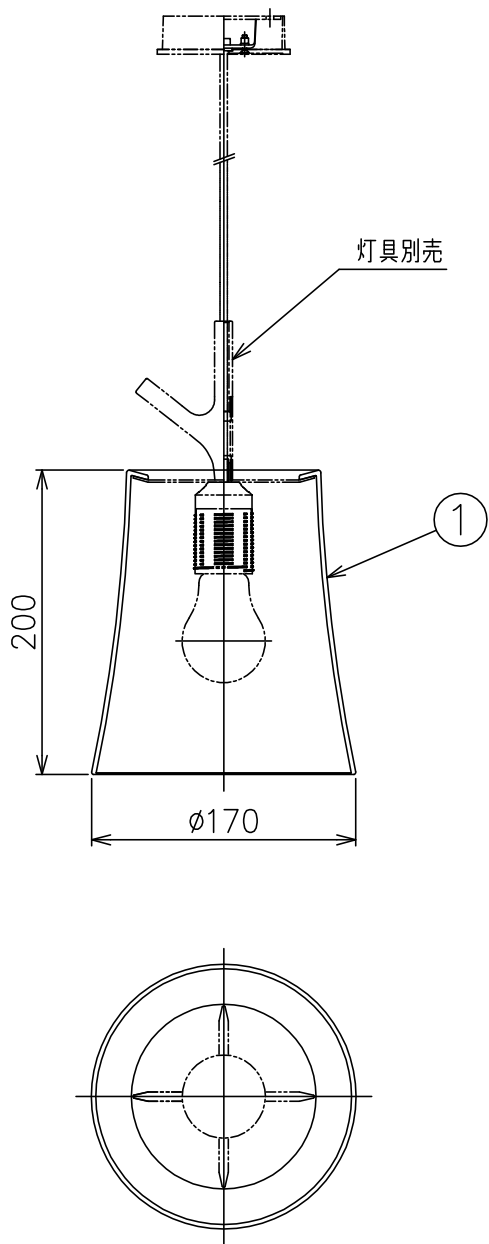

適合セード	型番
	BIRDIE/T/S-B/WT
	BIRDIE/T/S-B/GY

同梱品

・取付用ネジ: φ3.8×38/2ヶ

△ 安全上のご注意

- 一般屋内用器具です。屋外や、水気、湿気のある所には取付け出来ません。絶縁不良による感電・火災の原因となることがあります。
- 天井面取付専用器具です。傾斜天井には取付けないでください。落下のおそれがあります。

7	ソケット	PET	1	白色 E26 250V 3A	器具 タイプ	。	。	。
6	セードホルダー	SPC	1	メッキ				
5	本体	アルミ	1	白色塗装				
4	コード	塩化ビニル	1	クリア 長さ3.4m	適合 ランプ	E26 普通ランプシリカ	60WX1	
3	フランジ固定ネジ	SB	1	M3 六角穴付 メッキ処理				
2	フランジ	樹脂	1	白色				
1	取付板	SPG	1		色種			
品番	品名	材質	数量	摘要	カタログ 番号	BIRDIE P S WT-A	型番	BIRDIE/P/S/WT-A
第三角法	作図	KI	単位	mm	尺度	—	質量	0.6 kg

※本品の規格および外観は改良のため予告なしに変更する事がありますので、あらかじめご了承ください。

200428

181226

適合灯具	型番
	BIRDIE/P/S/WT-A

200428

7																			
6																			
5																			
4																			
3																			
2																			
1	アウターセード	ポリカーボネート	1	白色															
品番	品名	材質	数量	摘要							カタログ番号	BIRDIE T S-B WT	型番	BIRDIE/T/S-B/WT					
第三角法	作図	KI	単位	mm	尺度	—	質量	0.4 kg											