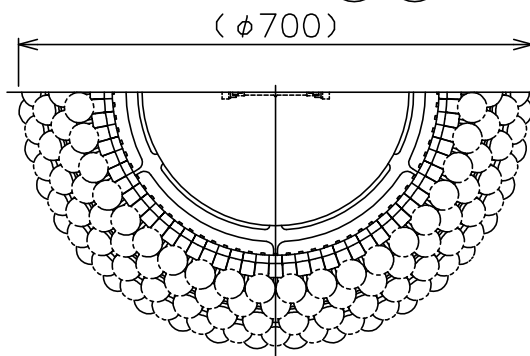

適合アクリル飾り	型番
	CABOCHE/P/L-B/CL CABOCHE/P/L-B/YE

同梱品

・回転防止用ネジ：φ3.8×38/1ヶ

**△ 安全上のご注意**  
 ○一般屋内用器具です。屋外や、水気、湿気のある所には取付け出来ません。絶縁不良による感電・火災の原因となることがあります。  
 ○ボルト吊り専用器具です。吊り木等で補強された天井材にボルトで取付けてください。傾斜天井には取付けられないでください。  
 落下のおそれがあります。

10	グローブ	ガラス	1	乳白色
9	ソケット	磁器	1	R7s 250V 6A
8	飾りバー	ポリカーボネート	80	クリア
7	本体	SPC	1	クロームメッキ
6	ガラスカバー	ガラス	1	乳白色
5	コード	FEP	2	クリア 600V
4	ワイヤー	SUS	3	φ1.2
3	ワイヤー調節具	SUS-B	3	
2	フランジ	SPC	1	クロームメッキ
1	取付板	SPG	1	

器具タイプ	
適合光源	R7s 両口ハロゲンランプ クリア 200WX1
色種	

品番	品名	材質	数量	摘要
190410				
第三角法	作図	KI	単位	mm
			尺度	—
			質量	5.4 kg

カタログ番号	CABOCHE P L-A	型番	CABOCHE/P/L-A
--------	------------------	----	---------------

※本品の規格および外観は改良のため予告なしに変更する事がありますので、あらかじめご了承ください。

200427

170509

適合本体	型番
	CABOCHE/P/L-A/CL

7																			
6																			
5																			
4																			
3																			
2																			
1	アクリル飾り	アクリル	360	クリア															
品番	品名	材質	数量	摘要							カタログ番号	CABOCHE P L-B CL	型番	CABOCHE/P/L-B/CL					
	第三角法	作図	KI	単位	mm	尺度	—	質量	11.5 kg										