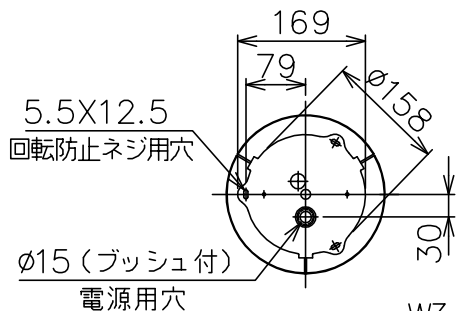

適合アクリル飾り	型番
	CABOCHE/P/L-B/CL CABOCHE/P/L-B/YE

同梱品

・回転防止用ネジ：φ3.8×38/1ヶ

**△ 安全上のご注意**  
 ○一般屋内用器具です。屋外や、水気、湿気のある所には取付け出来ません。絶縁不良による感電・火災の原因となることがあります。  
 ○ボルト吊り専用器具です。吊り木等で補強された天井材にボルトで取付けてください。傾斜天井には取付けられないでください。  
 落下のおそれがあります。

品番	品名	材質	数量	摘要
190410				
第三角法	作図	KI	単位	mm
			尺度	—
			質量	5.4 kg

カタログ番号	CABOCHE P L-A	型番	CABOCHE/P/L-A
--------	------------------	----	---------------

※本品の規格および外観は改良のため予告なしに変更する事がありますので、あらかじめご了承ください。

200427

170509

適合本体	型番
	CABOCHE/P/L-A/CL

7																			
6																			
5																			
4																			
3																			
2																			
1	アクリル飾り	アクリル	360	クリア															
品番	品名	材質	数量	摘要							カタログ番号	CABOCHE P L-B CL	型番	CABOCHE/P/L-B/CL					
	第三角法	作図	KI	単位	mm	尺度	—	質量	11.5 kg										