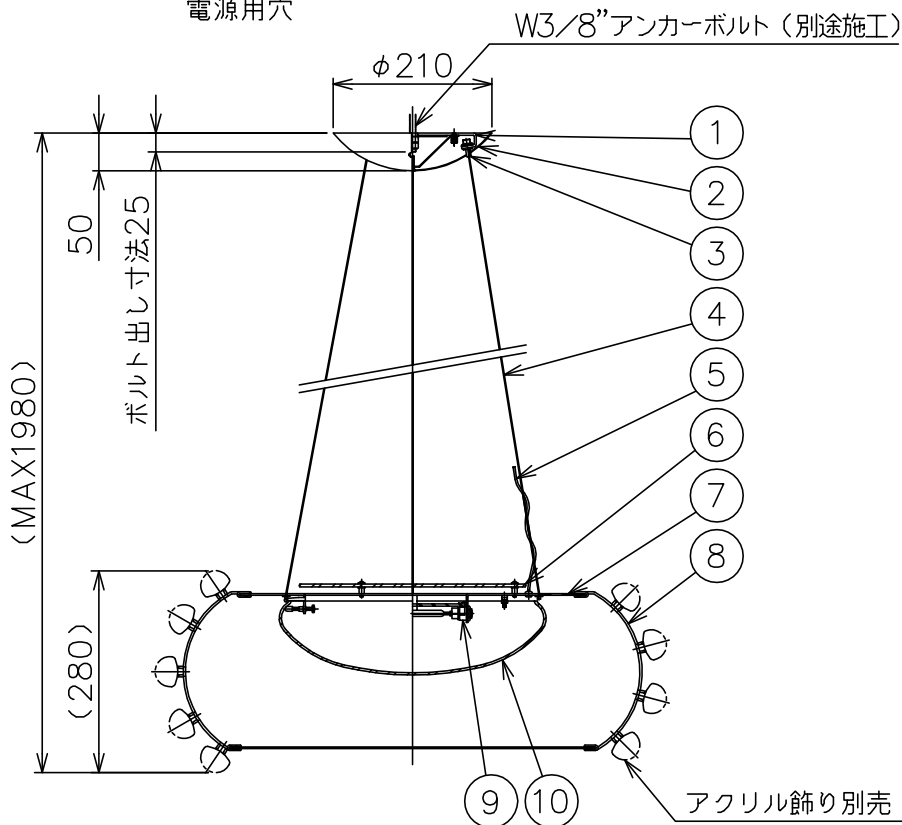

適合アクリル飾り	型番
	CABOCHE/P/L-B/CL CABOCHE/P/L-B/YE

同梱品

・回転防止用ネジ：φ3.8×38/1ヶ

**△ 安全上のご注意**  
 ○一般屋内用器具です。屋外や、水気、湿気のある所には取付け出来ません。絶縁不良による感電・火災の原因となることがあります。  
 ○ボルト吊り専用器具です。吊り木等で補強された天井材にボルトで取付けてください。傾斜天井には取付けられないでください。  
 落下のおそれがあります。

10	グローブ	ガラス	1	乳白色
9	ソケット	磁器	1	R7s 250V 6A
8	飾りバー	ポリカーボネート	80	クリア
7	本体	SPC	1	クロームメッキ
6	ガラスカバー	ガラス	1	乳白色
5	コード	FEP	2	クリア 600V
4	ワイヤー	SUS	3	φ1.2
3	ワイヤー調節具	SUS-B	3	
2	フランジ	SPC	1	クロームメッキ
1	取付板	SPG	1	

器具タイプ	
適合光源	R7s 両口ハロゲンランプ クリア 200WX1
色種	

品番	品名	材質	数量	摘要
190410				
第三角法	作図	KI	単位	mm
			尺度	—
			質量	5.4 kg

カタログ番号	CABOCHE P L-A	型番	CABOCHE/P/L-A
--------	------------------	----	---------------

※本品の規格および外観は改良のため予告なしに変更する事がありますので、あらかじめご了承ください。

200427

170509

適合本体	型番
	CABOCHE/P/L-A/CL

7																			
6																			
5																			
4																			
3																			
2																			
1	アクリル飾り	アクリル	360	クリア															
品番	品名	材質	数量	摘要							カタログ番号	CABOCHE P L-B CL	型番	CABOCHE/P/L-B/CL					
	第三角法	作図	KI	単位	mm	尺度	—	質量	11.5 kg										