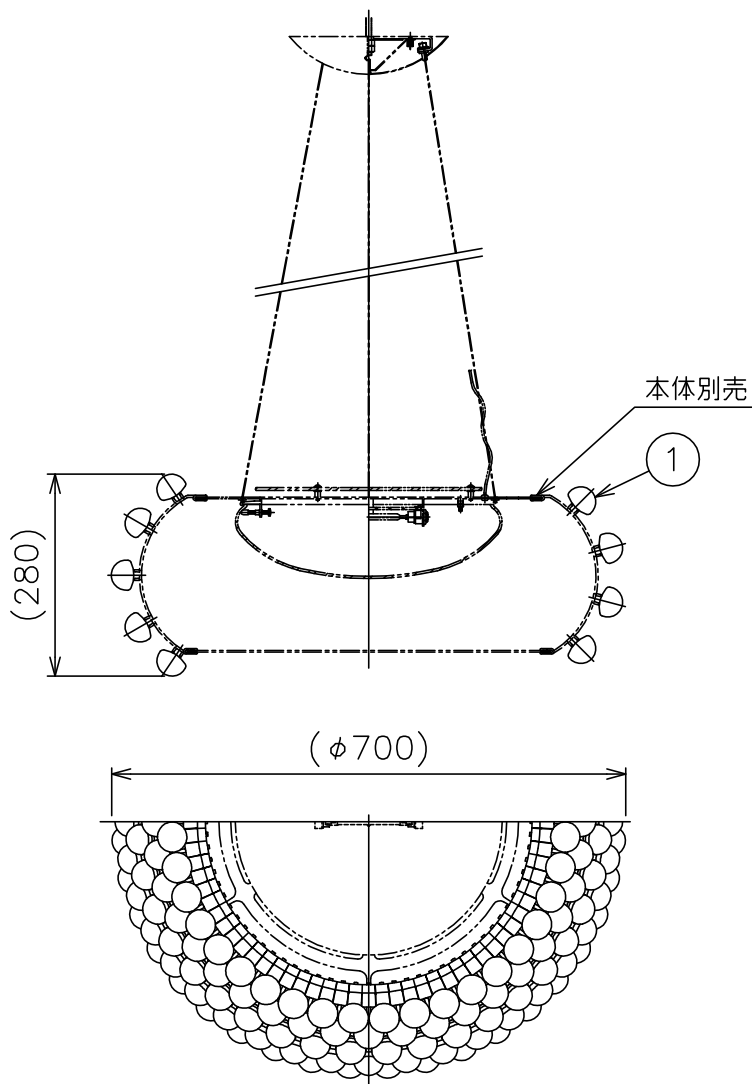

10	グローブ	ガラス	1	乳白色
9	ソケット	磁器	1	R7s 250V 6A
8	飾りバー	ポリカーボネート	80	クリア
7	本体	SPC	1	クロームメッキ
6	ガラスカバー	ガラス	1	乳白色
5	コード	FEP	2	クリア 600V
4	ワイヤー	SUS	3	φ1.2
3	ワイヤー調節具	SUS-B	3	
2	フランジ	SPC	1	クロームメッキ
1	取付板	SPG	1	

器具タイプ	
適合光源	R7s 両口ハロゲンランプ クリア 200WX1
色種	

品番	品名	材質	数量	摘要
190410				
第三角法	作図	KI	単位	mm
			尺度	—
			質量	5.4 kg

カタログ番号	CABOCHE P L-A	型番	CABOCHE/P/L-A
--------	------------------	----	---------------

※本品の規格および外観は改良のため予告なしに変更する事がありますので、あらかじめご了承ください。

200427

170509

適合本体	型番
	CABOCHE/P/L-A/CL

7																			
6																			
5																			
4																			
3																			
2																			
1	アクリル飾り	アクリル	360	クリア															
品番	品名	材質	数量	摘要							カタログ番号	CABOCHE P L-B CL	型番	CABOCHE/P/L-B/CL					
	第三角法	作図	KI	単位	mm	尺度	—	質量	11.5 kg										