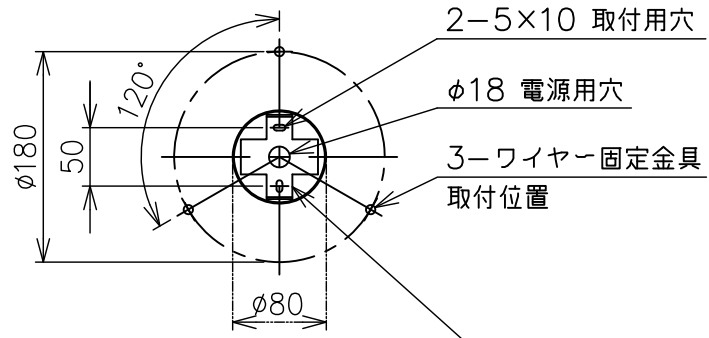

190621

定格消費電力	
100V	
41W	

定格光束	3895lm
------	--------

△ 安全上のご注意

○一般屋内用器具です。屋外や、水気、湿気のある所には取付け出来ません。絶縁不良による感電・火災の原因となることがあります。

○ワイヤー吊り専用器具です。補強された場所に取付けてください。傾斜天井には取付けないでください。指定外の取付けは、落下のおそれがあります。

2) 電気設備基準及び内線規定に従って工事し、必要に応じてD種(第三種)接地工事を行ってください。

注記1) 周囲温度: 5~35℃で使用してください。

13	取付ネジ	SWRH	3	クロメート処理	6	ワイヤー	SUS	3	φ1.5 生地	器具 タイプ	LEDペンダント 調光可能(DALI) AC100V
12	トリム	AIP	1	黒色塗装	5	コード	ビニール	1	クリア		
11	カバー	PMMA	1	乳半	4	フランジ	AIP	1	白色塗装	ランプ	LED 41W 3000K, Ra80
10	LEDユニット	—	1		3	ワイヤー固定金具	SUS	3	生地		
9	本体	AIP	1	白色塗装	2	ワイヤー固定ネジ	SWRH	3	クロメート処理	色種	
8	電源	—	1		1	取付金具	SPC	1	クロメート処理		
7	ワイヤー調整金具	SUS	3	生地	品番	品名	材質	数量	摘要	カタログ 番号	F-291W
	第三角法	作図	開発部	単位	mm	尺度	—	質量	9.0 kg		