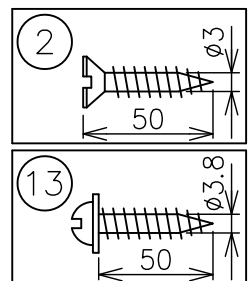

190621

定格消費電力	
100V	
41W	

定格光束	3895lm
------	--------

△ 安全上のご注意

○一般屋内用器具です。屋外や、水気、湿気のある所には取付け出来ません。絶縁不良による感電・火災の原因となることがあります。

○ワイヤー吊り専用器具です。補強された場所に取付けてください。傾斜天井には取付けないでください。指定外の取付けは、落下のおそれがあります。

2) 電気設備基準及び内線規定に従って工事し、必要に応じてD種(第三種)接地工事を行ってください。

注記1) 周囲温度: 5~35℃で使用してください。

13	取付ネジ	SWRH	3	クロメート処理	6	ワイヤー	SUS	3	φ1.5 生地	器具 タイプ	LEDペンダント 調光可能(DALI) AC100V
12	トリム	AIP	1	黒色塗装	5	コード	ビニール	1	クリア		
11	カバー	PMMA	1	乳半	4	フランジ	AIP	1	白色塗装	ランプ	LED 41W 3000K, Ra80
10	LEDユニット	—	1		3	ワイヤー固定金具	SUS	3	生地		
9	本体	AIP	1	白色塗装	2	ワイヤー固定ネジ	SWRH	3	クロメート処理	色種	
8	電源	—	1		1	取付金具	SPC	1	クロメート処理		
7	ワイヤー調整金具	SUS	3	生地	品番	品名	材質	数量	摘要	カタログ 番号	F-291W
	第三角法	作図	開発部	単位	mm	尺度	—	質量	9.0 kg		