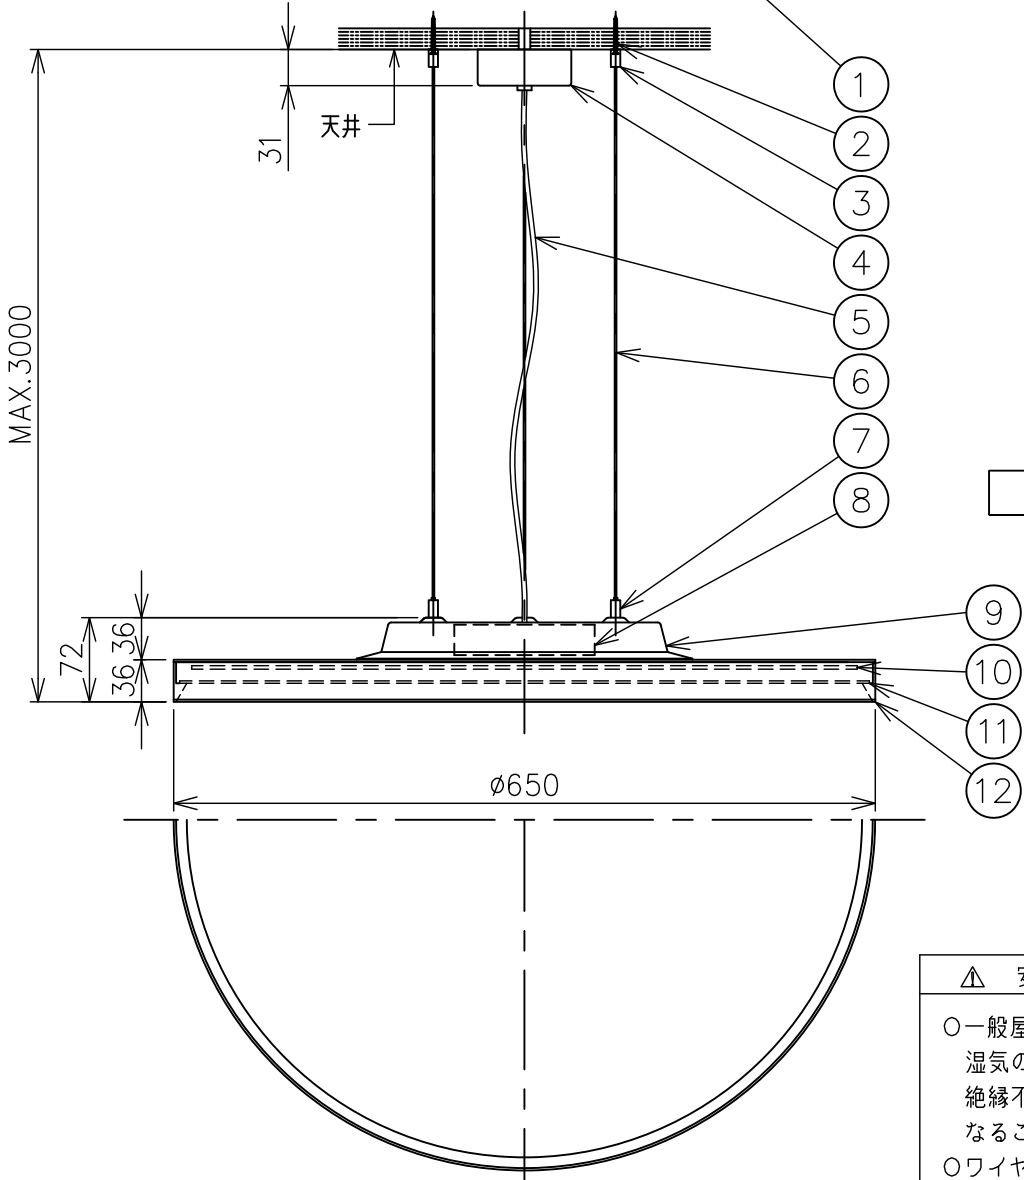

190621

定格消費電力	
100V	
41W	

定格光束	3895lm
------	--------

△ 安全上のご注意

○一般屋内用器具です。屋外や、水気、湿気のある所には取付け出来ません。絶縁不良による感電・火災の原因となることがあります。

○ワイヤー吊り専用器具です。補強された場所に取付けてください。傾斜天井には取付けないでください。指定外の取付けは、落下のおそれがあります。

2) 電気設備基準及び内線規定に従って工事し、必要に応じてD種(第三種)接地工事を行ってください。

注記1) 周囲温度: 5~35℃で使用してください。

13	取付ネジ	SWRH	3	クロメート処理	6	ワイヤー	SUS	3	φ1.5 生地	器具 タイプ	LEDペンダント 調光可能(DALI) AC100V
12	トリム	AIP	1	黒色塗装	5	コード	ビニール	1	クリア		
11	カバー	PMMA	1	乳半	4	フランジ	AIP	1	白色塗装	ランプ	LED 41W 3000K, Ra80
10	LEDユニット	—	1		3	ワイヤー固定金具	SUS	3	生地		
9	本体	AIP	1	白色塗装	2	ワイヤー固定ネジ	SWRH	3	クロメート処理	色種	
8	電源	—	1		1	取付金具	SPC	1	クロメート処理		
7	ワイヤー調整金具	SUS	3	生地	品番	品名	材質	数量	摘要	カタログ 番号	F-291W
	第三角法	作図	開発部	単位	mm	尺度	—	質量	9.0 kg		