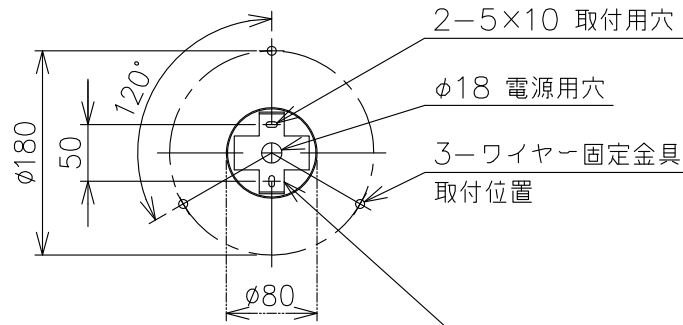

190621

定格消費電力	
100V	
41W	

定格光束	3895lm
------	--------

2) 電気設備基準及び内線規定に従って工事し、必要に応じてD種(第三種)

接地工事を行ってください。

注記1) 周囲温度: 5~35°Cで使用してください。

△ 安全上のご注意

- 一般屋内用器具です。屋外や、水気、湿気のある所には取付け出来ません。絶縁不良による感電・火災の原因となることがあります。
- ワイヤー吊り専用器具です。補強された場所に取付けてください。傾斜天井には取付けないでください。指定外の取付けは、落下のおそれがあります。