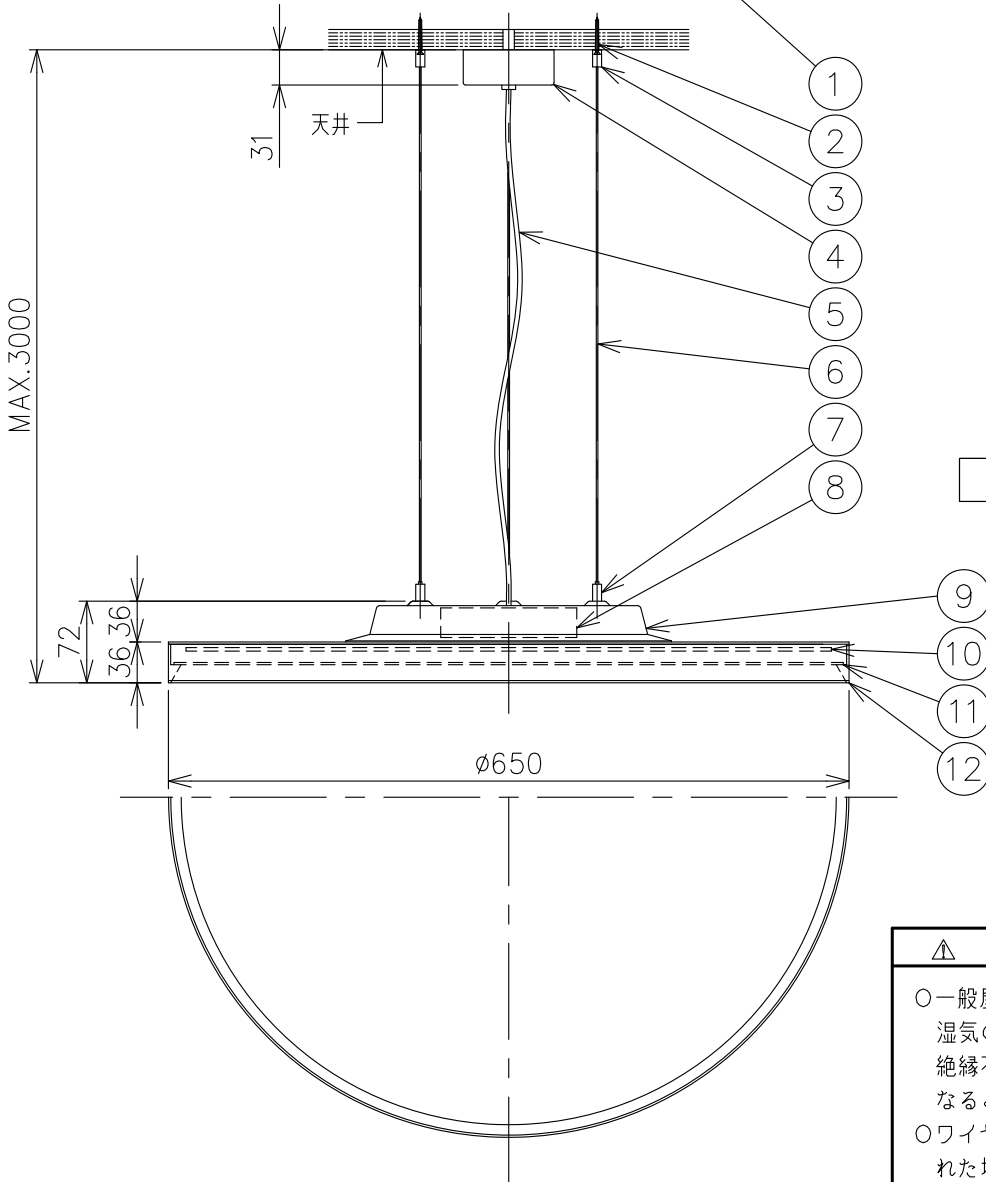

190621

定格消費電力	
100V	
41W	

定格光束	3895lm
------	--------

2) 電気設備基準及び内線規定に従って工事し、必要に応じてD種(第三種)

接地工事を行ってください。

注記1) 周囲温度: 5~35°Cで使用してください。

△ 安全上のご注意

- 一般屋内用器具です。屋外や、水気、湿気のある所には取付け出来ません。絶縁不良による感電・火災の原因となることがあります。
- ワイヤー吊り専用器具です。補強された場所に取付けてください。傾斜天井には取付けないでください。指定外の取付けは、落下のおそれがあります。

13	取付ネジ	SWRH	3	クロメート処理	6	ワイヤー	SUS	3	φ1.5 生地	器具 タイプ	LEDペンダント 調光可能(DALI) AC100V			
12	トリム	AIP	1	白色塗装	5	コード	ビニール	1	クリア					
11	カバー	PMMA	1	乳半	4	フランジ	AIP	1	黒色塗装	ランプ	LED 41W 3000K, Ra80			
10	LEDユニット	—	1		3	ワイヤー固定金具	SUS	3	生地					
9	本体	AIP	1	黒色塗装	2	ワイヤー固定ネジ	SWRH	3	クロメート処理	色種				
8	電源	—	1		1	取付金具	SPC	1	クロメート処理					
7	ワイヤー調整金具	SUS	3	生地		品番	品名	材質	数量	摘要	カタログ 番号	F-293B	型番	P3FB-03Z6-1B
第三角法		作図	開発部	単位	mm	尺度	—	質量	9.0 kg					