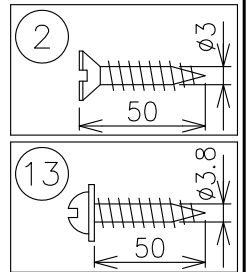

190621

定格消費電力	
100V	
41W	

定格光束	3895lm
------	--------

2) 電気設備基準及び内線規定に従って工事し、必要に応じてD種(第三種)

接地工事を行ってください。

注記1) 周囲温度: 5~35°Cで使用してください。

△ 安全上のご注意

- 一般屋内用器具です。屋外や、水気、湿気のある所には取付け出来ません。絶縁不良による感電・火災の原因となることがあります。
- ワイヤー吊り専用器具です。補強された場所に取付けてください。傾斜天井には取付けないでください。指定外の取付けは、落下のおそれがあります。

13	取付ネジ	SWRH	3	クロメート処理	6	ワイヤー	SUS	3	φ1.5 生地	器具 タイプ	LEDペンダント 調光可能(DALI) AC100V			
12	トリム	AIP	1	白色塗装	5	コード	ビニール	1	クリア					
11	カバー	PMMA	1	乳半	4	フランジ	AIP	1	黒色塗装	ランプ	LED 41W 3000K, Ra80			
10	LEDユニット	—	1		3	ワイヤー固定金具	SUS	3	生地					
9	本体	AIP	1	黒色塗装	2	ワイヤー固定ネジ	SWRH	3	クロメート処理	色種				
8	電源	—	1		1	取付金具	SPC	1	クロメート処理					
7	ワイヤー調整金具	SUS	3	生地		品番	品名	材質	数量	摘要	カタログ 番号	F-293B	型番	P3FB-03Z6-1B
第三角法		作図	開発部	単位	mm	尺度	—	質量	9.0 kg					