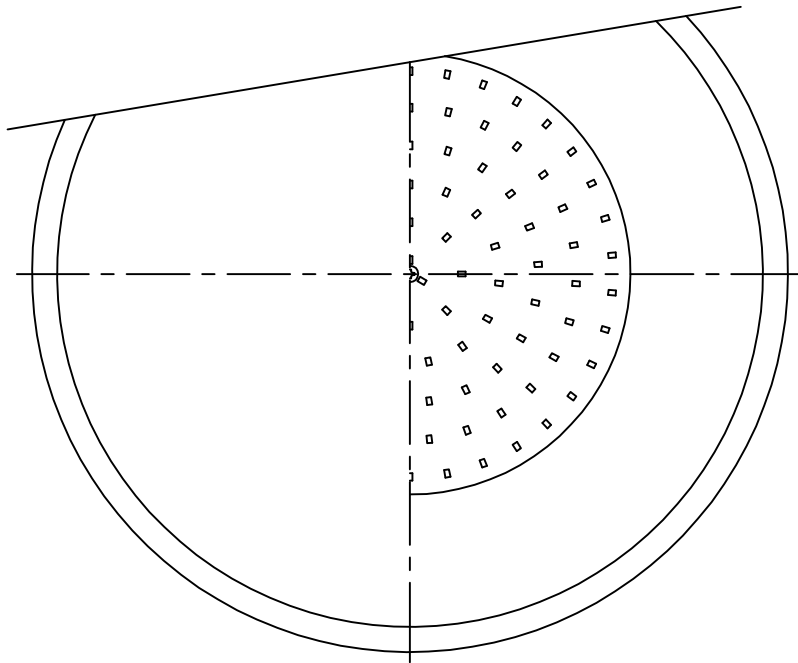

# FLOS

7	下面カバー	PMMA	1	乳白色		
6	セード	AP	1	色種参照	器具	屋内専用
5	LEDユニット		1	30W 2700K 2791lm	タイプ	
4	コード	塩化ビニル	1	透明		
3	ワイヤー	SW	1	φ1.2	適合	LED 30W 2700K 2791lm
2	フランジ	樹脂	1	色種参照	ランプ	
1	取付板	SPC	1	ユニクロメート	色種	White,Black,Mud,Mattblack,Red,Green
品番	品名	材質	数量	摘要		名称
第三角法	作図 仲西	単位 mm	尺度	質量	5.0 kg	SMITHFIELD S LED