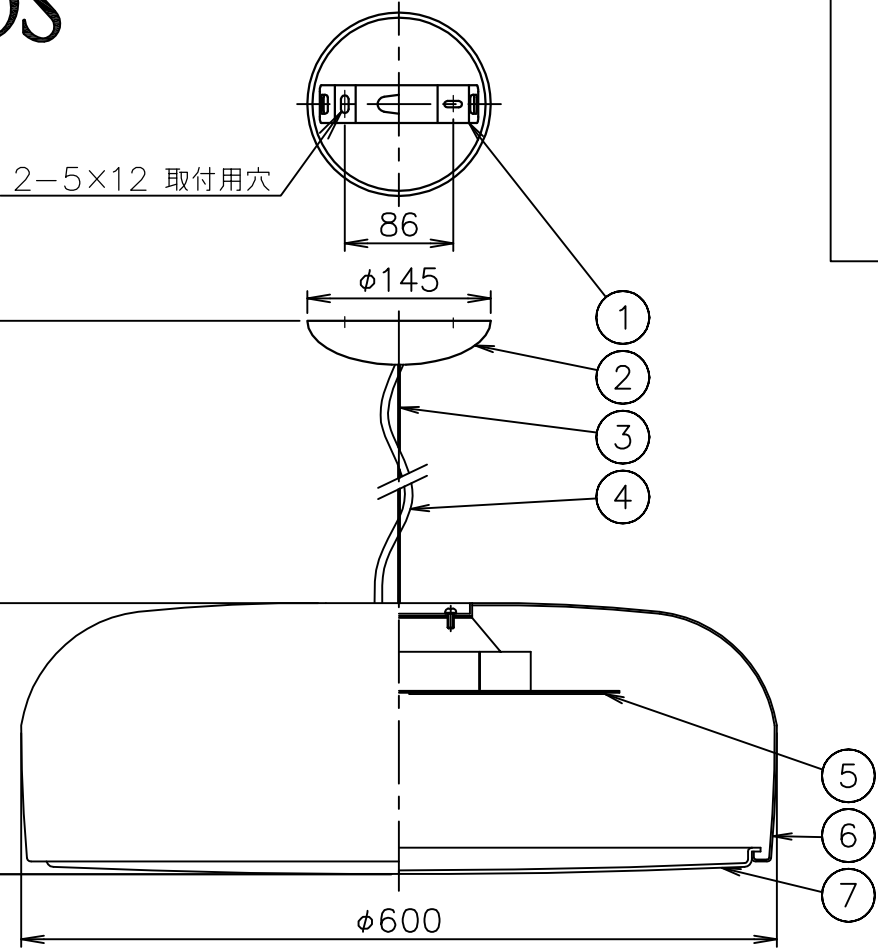

# FLOS

7	下面カバー	PMMA	1	乳白色		
6	セード	AP	1	色種参照	器具	屋内専用
5	LEDユニット		1	30W 2700K 2791lm	タイプ	
4	コード	塩化ビニル	1	透明		
3	ワイヤー	SW	1	φ1.2	適合	LED 30W 2700K 2791lm
2	フランジ	樹脂	1	色種参照	ランプ	
1	取付板	SPC	1	ユニクロメート	色種	White,Black,Mud,Mattblack,Red,Green
品番	品名	材質	数量	摘要		名称
第三角法	作図 仲西	単位 mm	尺度	質量	5.0 kg	SMITHFIELD S LED