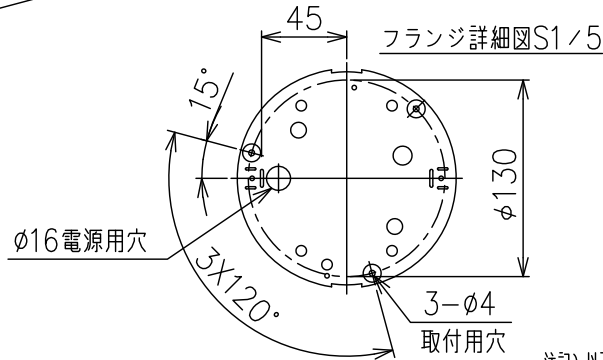

吊元詳細図S1/5

190501

注記) 以下のような場所では本製品をご使用にならないでください。

- ・直射日光の当たる場所
- ・温度の高くなる場所や湿気が多い場所、水のかかるような場所
- ・油煙の発生、および薬品・溶剤を使用する場所

定格表

入力電圧	AC100V
周波数	50/60Hz
入力電流	0.82A
消費電力	82W

△ 安全上のご注意

- 一般屋内用器具です。屋外や、水気、湿気のある所には取付け出来ません。絶縁不良による感電・火災の原因となることがあります。
- ボルト吊り専用器具です。吊り木等で補強された天井材にボルトで取付けてください。傾斜天井には取付けられないでください。指定外取付けは落下のおそれがあります。

付属品

取付ネジ: ø4X38/3ヶ

15				7	コード		1	7心クリア				
14				6	フランジ	樹脂	1	白色	器具タイプ			
13	パネル		2	ブラック	化粧板	SPC	2	白色塗装				
12	パネル固定具	ADC	4	シルバー色塗装	ワイヤ調節具	Bs	2	メッキ	適合ランプ	LED 3000K 54WX1 LED 3000K 29WX1		
11	LED電源		2	900/1200mA	固定ナット	BsBM	2	M4白色塗装				
10	灯具	AS	1	アルマイト	固定ネジ	SS	4	M4	色種			
9	LED		2	3000K	取付ボックス	SPGC	2					
8	ワイヤー	SUS	4	ø1.2	品番	品名	材質	数量	摘要	カタログ番号		
第三角法		作図	KI	単位	mm	尺度	—	質量	16 kg	131F-322L	型番	V3FD-04Z0-0L