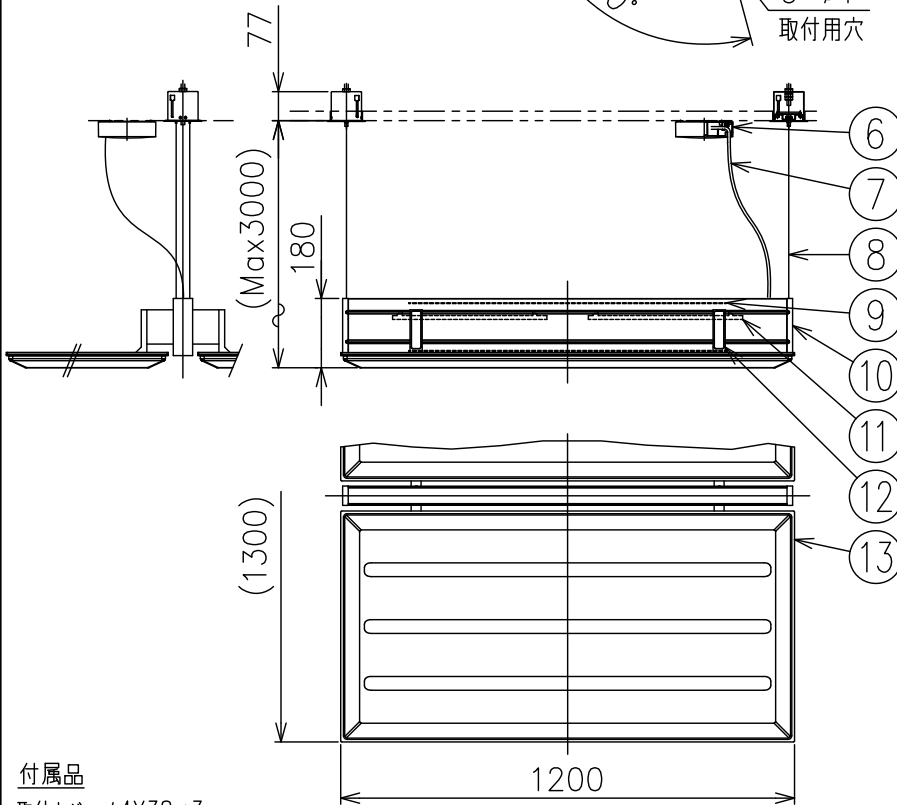

吊元詳細図S1/5

190501

注記) 以下のような場所では本製品をご使用にならないでください。

- ・直射日光の当たる場所
- ・温度の高くなる場所や湿気が多い場所、水のかかるような場所
- ・油煙の発生、および薬品・溶剤を使用する場所

定格表

入力電圧	AC100V
周波数	50/60Hz
入力電流	0.82A
消費電力	82W

△ 安全上のご注意

- 一般屋内用器具です。屋外や、水気、湿気のある所には取付け出来ません。絶縁不良による感電・火災の原因となることがあります。
- ボルト吊り専用器具です。吊り木等で補強された天井材にボルトで取付けてください。傾斜天井には取付けられないでください。指定外取付けは落下のおそれがあります。

付属品

取付ネジ: ø4X38/3ヶ

15				7	コード		1	7心クリア				
14				6	フランジ	樹脂	1	白色	器具タイプ			
13	パネル		2	ブラック	化粧板	SPC	2	白色塗装				
12	パネル固定具	ADC	4	シルバー色塗装	ワイヤ調節具	Bs	2	メッキ	適合ランプ	LED 3000K 54WX1 LED 3000K 29WX1		
11	LED電源		2	900/1200mA	固定ナット	BsBM	2	M4白色塗装				
10	灯具	AS	1	アルマイト	固定ネジ	SS	4	M4	色種			
9	LED		2	3000K	取付ボックス	SPGC	2					
8	ワイヤー	SUS	4	ø1.2	品番	品名	材質	数量	摘要	カタログ番号		
第三角法		作図	KI	単位	mm	尺度	—	質量	16 kg	131F-322L	型番	V3FD-04Z0-0L