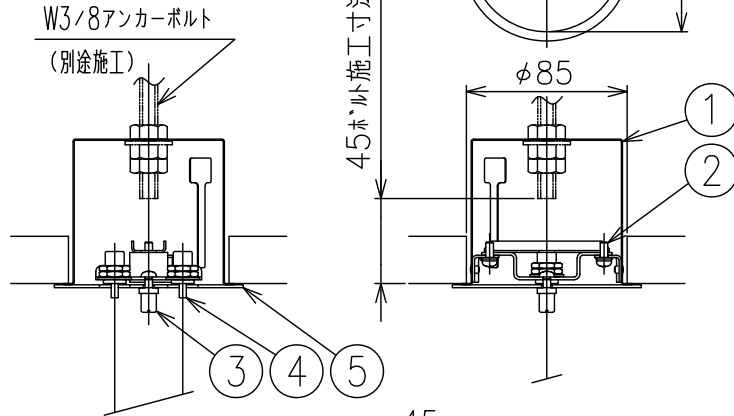

吊元詳細図S1/5

190501

注記) 以下のような場所では本製品をご使用にならないでください。

- ・直射日光の当たる場所
- ・温度の高くなる場所や湿気が多い場所、水のかかるような場所
- ・油煙の発生、および薬品・溶剤を使用する場所

定格表

入力電圧	AC100V
周波数	50/60Hz
入力電流	0.82A
消費電力	82W

△ 安全上のご注意

- 一般屋内用器具です。屋外や、水気、湿気のある所には取付け出来ません。絶縁不良による感電・火災の原因となることがあります。
- ボルト吊り専用器具です。吊り木等で補強された天井材にボルトで取付けてください。傾斜天井には取付けられないでください。指定外取付けは落下のおそれがあります。

付属品

取付ネジ: ø4X38/3ヶ

15				7	コード		1	7心クリア				
14				6	フランジ	樹脂	1	白色	器具タイプ			
13	パネル		2	ブラック	化粧板	SPC	2	白色塗装				
12	パネル固定具	ADC	4	シルバー色塗装	ワイヤ調節具	Bs	2	メッキ	適合ランプ	LED 3000K 54WX1 LED 3000K 29WX1		
11	LED電源		2	900/1200mA	固定ナット	BsBM	2	M4白色塗装				
10	灯具	AS	1	アルマイト	固定ネジ	SS	4	M4	色種			
9	LED		2	3000K	取付ボックス	SPGC	2					
8	ワイヤー	SUS	4	ø1.2	品番	品名	材質	数量	摘要	カタログ番号		
第三角法		作図	KI	単位	mm	尺度	—	質量	16 kg	131F-322L	型番	V3FD-04Z0-0L