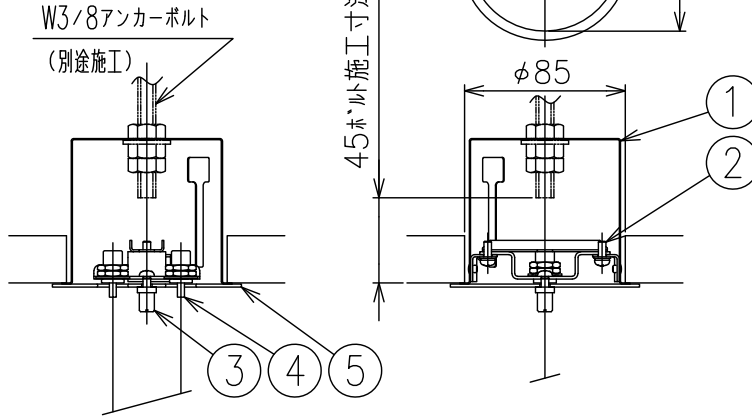

吊元詳細図S1/5

フランジ詳細図S1/5

注記) 以下のような場所では本製品をご使用にならないでください。

- ・直射日光の当たる場所
- ・温度の高くなる場所や湿気の多い場所、水のかかるような場所
- ・油煙の発生、および薬品・溶剤を使用する場所

定格表

入力電圧	AC100V
周波数	50/60Hz
入力電流	0.47A
消費電力	47W

△ 安全上のご注意

- 一般屋内用器具です。屋外や、水気、湿気のある所には取付け出来ません。絶縁不良による感電・火災の原因となることがあります。
- ボルト吊り専用器具です。吊り木等で補強された天井材にボルトで取付けてください。傾斜天井には取付けしないでください。指定外取付けは落下のおそれがあります。

付属品

取付ネジ: ø4X38/3ヶ

15				7	コード		1	7心クリア					
14				6	フランジ	樹脂	1	白色	器具タイプ				
13	LED		1	5	化粧板	SPC	2	白色塗装					
12	灯具	AS	1	4	ワイヤ調節具	Bs	2	メッキ	適合ランプ	LED 3000K 54WX1			
11	パネル固定具	AP	4	3	固定ナット	BsBM	2	M4白色塗装					
10	LED電源		1	2	固定ネジ	SS	4	M4	色種				
9	パネル		2	1	取付ボックス	SPGC	2						
8	ワイヤー	SUS	4	ø1.2	品番	品名	材質	数量	摘要	カタログ番号	131F-321B	型番	V3FD-03Z3-0B
第三角法		作図	KI	単位	mm	尺度	—	質量	16 kg				