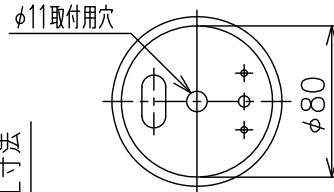

吊元詳細図S1/5

フランジ詳細図S1/5

注記) 以下のような場所では本製品をご使用にならないでください。

- ・直射日光の当たる場所
- ・温度の高くなる場所や湿気の多い場所、水のかかるような場所
- ・油煙の発生、および薬品・溶剤を使用する場所

定格表

入力電圧	AC100V
周波数	50/60Hz
入力電流	0.47A
消費電力	47W

△ 安全上のご注意

- 一般屋内用器具です。屋外や、水気、湿気のある所には取付け出来ません。絶縁不良による感電・火災の原因となることがあります。
- ボルト吊り専用器具です。吊り木等で補強された天井材にボルトで取付けてください。傾斜天井には取付けしないでください。指定外取付けは落下のおそれがあります。