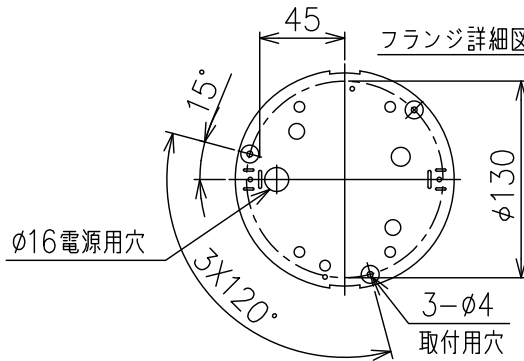

吊元詳細図S1/5

フランジ詳細図S1/5

注記) 以下のような場所では本製品をご使用にならないでください。

- ・直射日光の当たる場所
- ・温度の高くなる場所や湿気の多い場所、水のかかるような場所
- ・油煙の発生、および薬品・溶剤を使用する場所

定格表

入力電圧	AC100V
周波数	50/60Hz
入力電流	0.47A
消費電力	47W

△ 安全上のご注意

- 一般屋内用器具です。屋外や、水気、湿気のある所には取付け出来ません。絶縁不良による感電・火災の原因となることがあります。
- ボルト吊り専用器具です。吊り木等で補強された天井材にボルトで取付けてください。傾斜天井には取付けしないでください。指定外取付けは落下のおそれがあります。

付属品

取付ネジ: ø4X38/3ヶ

15				7	コード		1	7心クリア					
14				6	フランジ	樹脂	1	白色	器具タイプ				
13	LED		1	5	化粧板	SPC	2	白色塗装					
12	灯具	AS	1	4	ワイヤ調節具	Bs	2	メッキ	適合ランプ	LED 3000K 54WX1			
11	パネル固定具	AP	4	3	固定ナット	BsBM	2	M4白色塗装					
10	LED電源		1	2	固定ネジ	SS	4	M4	色種				
9	パネル		2	1	取付ボックス	SPGC	2						
8	ワイヤー	SUS	4	ø1.2	品番	品名	材質	数量	摘要	カタログ番号	131F-321B	型番	V3FD-03Z3-0B
第三角法		作図	KI	単位	mm	尺度	—	質量	16 kg				