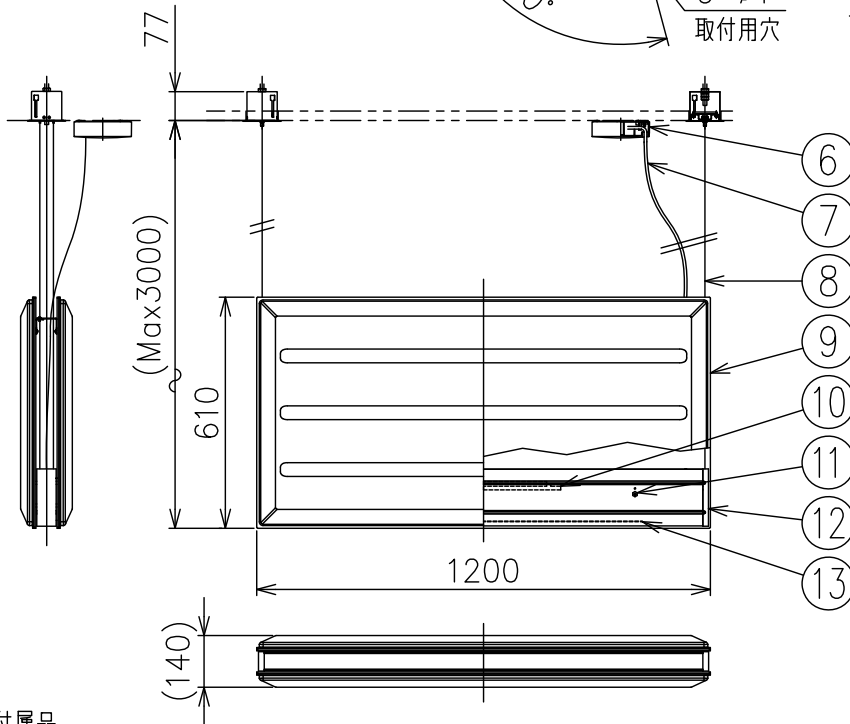

吊元詳細図S1/5

フランジ詳細図S1/5

注記) 以下のような場所では本製品をご使用にならないでください。

- ・直射日光の当たる場所
- ・温度の高くなる場所や湿気の多い場所、水のかかるような場所
- ・油煙の発生、および薬品・溶剤を使用する場所

定格表

入力電圧	AC100V
周波数	50/60Hz
入力電流	0.47A
消費電力	47W

△ 安全上のご注意

- 一般屋内用器具です。屋外や、水気、湿気のある所には取付け出来ません。絶縁不良による感電・火災の原因となることがあります。
- ボルト吊り専用器具です。吊り木等で補強された天井材にボルトで取付けてください。傾斜天井には取付けしないでください。指定外取付けは落下のおそれがあります。

付属品

取付ネジ: ø4X38/3ヶ

15				7	コード		1	7心クリア					
14				6	フランジ	樹脂	1	白色	器具タイプ				
13	LED		1	5	化粧板	SPC	2	白色塗装					
12	灯具	AS	1	4	ワイヤ調節具	Bs	2	メッキ	適合ランプ	LED 3000K 54WX1			
11	パネル固定具	AP	4	3	固定ナット	BsBM	2	M4白色塗装					
10	LED電源		1	2	固定ネジ	SS	4	M4	色種				
9	パネル		2	1	取付ボックス	SPGC	2						
8	ワイヤー	SUS	4	ø1.2	品番	品名	材質	数量	摘要	カタログ番号	131F-321B	型番	V3FD-03Z3-0B
第三角法		作図	KI	単位	mm	尺度	—	質量	16 kg				

※本品の規格および外観は改良のため予告なしに変更する事がありますので、あらかじめご了承ください。

190501