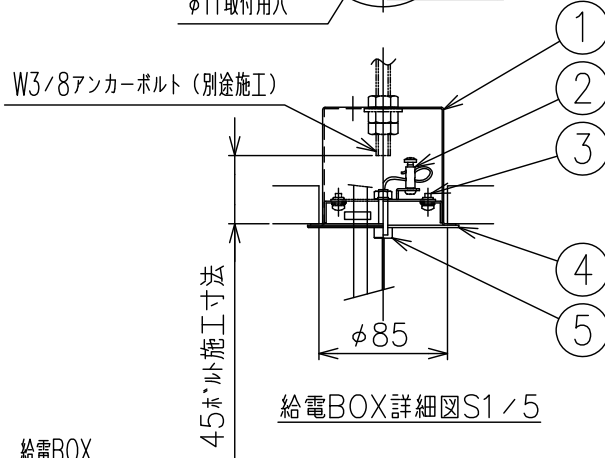

190501

yamagiwa

参考取付ピッチ

定格表	
入力電圧	AC100V
周波数	50/60Hz
入力電流	0.63A
消費電力	62W

**△ 安全上のご注意**

- 一般屋内用器具です。屋外や、水気、湿気のある所には取付け出来ません。絶縁不良による感電・火災の原因となることがあります。
- ボルト吊り専用器具です。吊り木等で補強された天井材にボルトで取付けてください。傾斜天井には取付けないでください。指定外取付けは落下のおそれがあります。

15				7	コード		1	クリア					
14				6	ワイヤー	SUS	3	φ1.2	器具タイプ				
13				5	固定金具	BsBM	3	白色塗装					
12				4	化粧板	SPC	3	白色塗装					
11	布カバー		1	白色	3	固定ネジ	SS	6	M4	適合ランプ	LED 2800K/18W LED 3000K/40W		
10	グローブ	PC	1	フロスト	2	ワイヤ固定具	BsBM	3		色種			
9	ボード		1	白色(LED付)	1	取付ボックス	SPGC	3					
8	ワイヤ調節具		3		品番	品名	材質	数量	摘要	カタログ番号	131F-324	型番	V3FD-06Z5-00
第三角法		作図	KI	単位	mm	尺度	—	質量	11 kg				