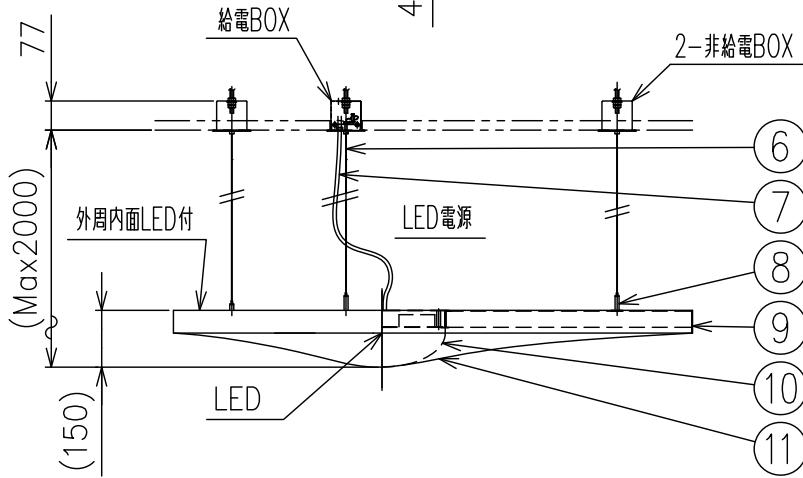

190501

yamagiwa

参考取付ピッチ

定格表	
入力電圧	AC100V
周波数	50/60Hz
入力電流	0.63A
消費電力	62W

**△ 安全上のご注意**

- 一般屋内用器具です。屋外や、水気、湿気のある所には取付け出来ません。絶縁不良による感電・火災の原因となることがあります。
- ボルト吊り専用器具です。吊り木等で補強された天井材にボルトで取付けてください。傾斜天井には取付けないでください。指定外取付けは落下のおそれがあります。

15				7	コード		1	クリア					
14				6	ワイヤー	SUS	3	φ1.2	器具タイプ				
13				5	固定金具	BsBM	3	白色塗装					
12				4	化粧板	SPC	3	白色塗装					
11	布カバー		1	白色	3	固定ネジ	SS	6	M4	適合ランプ	LED 2800K/18W LED 3000K/40W		
10	グローブ	PC	1	フロスト	2	ワイヤ固定具	BsBM	3		色種			
9	ボード		1	白色(LED付)	1	取付ボックス	SPGC	3					
8	ワイヤ調節具		3		品番	品名	材質	数量	摘要	カタログ番号	131F-324	型番	V3FD-06Z5-00
第三角法		作図	KI	単位	mm	尺度	—	質量	11 kg				