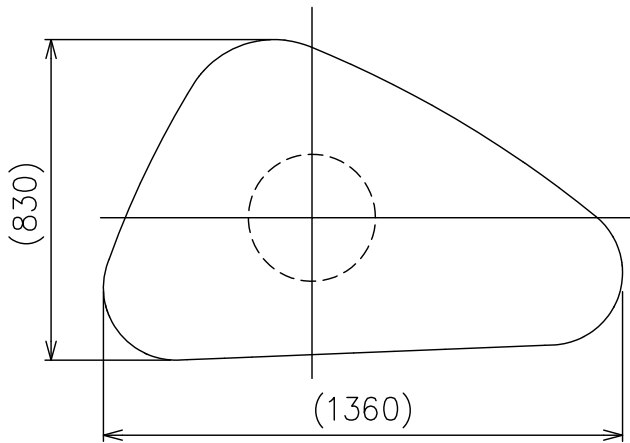

190501

yamagiwa

参考取付ピッチ

定格表	
入力電圧	AC100V
周波数	50/60Hz
入力電流	0.63A
消費電力	62W

**△ 安全上のご注意**

- 一般屋内用器具です。屋外や、水気、湿気のある所には取付け出来ません。絶縁不良による感電・火災の原因となることがあります。
- ボルト吊り専用器具です。吊り木等で補強された天井材にボルトで取付けてください。傾斜天井には取付けないでください。指定外取付けは落下のおそれがあります。

15				7	コード		1	クリア					
14				6	ワイヤー	SUS	3	φ1.2	器具タイプ				
13				5	固定金具	BsBM	3	白色塗装					
12				4	化粧板	SPC	3	白色塗装					
11	布カバー		1	白色	3	固定ネジ	SS	6	M4	適合ランプ	LED 2800K/18W LED 3000K/40W		
10	グローブ	PC	1	フロスト	2	ワイヤ固定具	BsBM	3		色種			
9	ボード		1	白色(LED付)	1	取付ボックス	SPGC	3					
8	ワイヤ調節具		3		品番	品名	材質	数量	摘要	カタログ番号	131F-324	型番	V3FD-06Z5-00
第三角法		作図	KI	単位	mm	尺度	—	質量	11 kg				