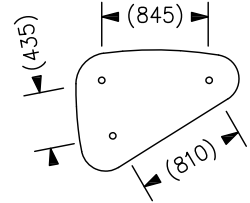

190501

yamagiwa

参考取付ピッチ

定格表	
入力電圧	AC100V
周波数	50/60Hz
入力電流	0.63A
消費電力	62W

**△ 安全上のご注意**

- 一般屋内用器具です。屋外や、水気、湿気のある所には取付け出来ません。絶縁不良による感電・火災の原因となることがあります。
- ボルト吊り専用器具です。吊り木等で補強された天井材にボルトで取付けてください。傾斜天井には取付けないでください。指定外取付けは落下のおそれがあります。

15				7	コード		1	クリア					
14				6	ワイヤー	SUS	3	φ1.2	器具タイプ				
13				5	固定金具	BsBM	3	白色塗装					
12				4	化粧板	SPC	3	白色塗装					
11	布カバー		1	白色	3	固定ネジ	SS	6	M4	適合ランプ	LED 2800K/18W LED 3000K/40W		
10	グローブ	PC	1	フロスト	2	ワイヤ固定具	BsBM	3		色種			
9	ボード		1	白色(LED付)	1	取付ボックス	SPGC	3					
8	ワイヤ調節具		3		品番	品名	材質	数量	摘要	カタログ番号	131F-324	型番	V3FD-06Z5-00
第三角法		作図	KI	単位	mm	尺度	—	質量	11 kg				