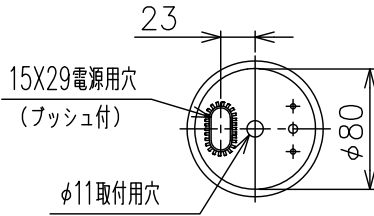

190501

yamagiwa

参考取付ピッチ

定格表	
入力電圧	AC100V
周波数	50/60Hz
入力電流	0.63A
消費電力	62W

**△ 安全上のご注意**

- 一般屋内用器具です。屋外や、水気、湿気のある所には取付け出来ません。絶縁不良による感電・火災の原因となることがあります。
- ボルト吊り専用器具です。吊り木等で補強された天井材にボルトで取付けてください。傾斜天井には取付けないでください。指定外取付けは落下のおそれがあります。

15				7	コード		1	クリア					
14				6	ワイヤー	SUS	3	φ1.2	器具タイプ				
13				5	固定金具	BsBM	3	白色塗装					
12				4	化粧板	SPC	3	白色塗装					
11	布カバー		1	白色	3	固定ネジ	SS	6	M4	適合ランプ	LED 2800K/18W LED 3000K/40W		
10	グローブ	PC	1	フロスト	2	ワイヤ固定具	BsBM	3		色種			
9	ボード		1	白色(LED付)	1	取付ボックス	SPGC	3					
8	ワイヤ調節具		3		品番	品名	材質	数量	摘要	カタログ番号	131F-324	型番	V3FD-06Z5-00
第三角法		作図	KI	単位	mm	尺度	—	質量	11 kg				