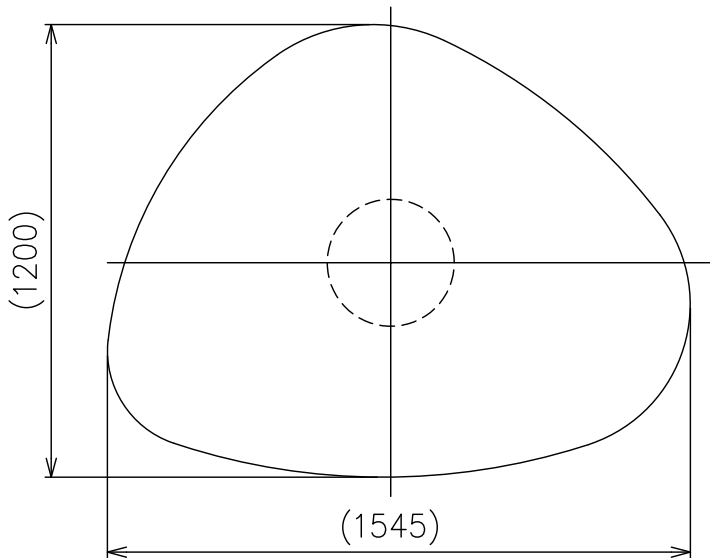

参考取付ピッチ

定格表	
入力電圧	AC100V
周波数	50/60Hz
入力電流	0.67A
消費電力	66W

△ 安全上のご注意

○一般屋内用器具です。屋外や、水気、湿気のある所には取付け出来ません。絶縁不良による感電・火災の原因となることがあります。

○ボルト吊り専用器具です。吊り木等で補強された天井材にボルトで取付けてください。傾斜天井には取付けないでください。指定外取付けは落下のおそれがあります。

15				7	コード		1	クリア					
14				6	ワイヤー	SUS	3	φ1.2	器具タイプ				
13				5	固定金具	BsBM	3	白色塗装					
12				4	化粧板	SPC	3	白色塗装					
11	布カバー		1	白色	3	固定ネジ	SS	6	M4	適合ランプ	LED 2800K/21W LED 3000K/40W		
10	グローブ	PC	1	フロスト	2	ワイヤ固定具	BsBM	3		色種			
9	ボード		1	白色(LED付)	1	取付ボックス	SPGC	3					
8	ワイヤ調節具		3										
第三角法		作図	KI	単位	mm	尺度	—	質量	13 kg	カタログ番号	131F-325	型番	V3FD-07Z2-00

※本品の規格および外観は改良のため予告なしに変更する事がありますので、あらかじめご了承ください。

190501