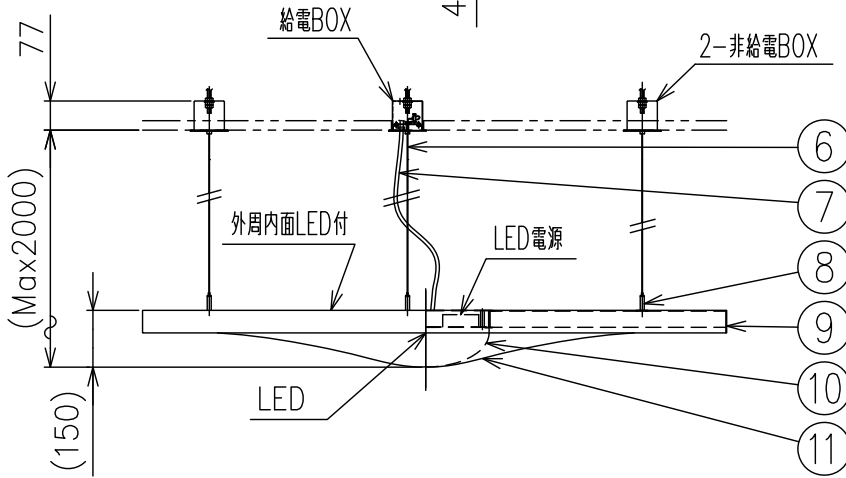

参考取付ピッチ

定格表	
入力電圧	AC100V
周波数	50/60Hz
入力電流	0.67A
消費電力	66W

△ 安全上のご注意

○一般屋内用器具です。屋外や、水気、湿気のある所には取付け出来ません。絶縁不良による感電・火災の原因となることがあります。

○ボルト吊り専用器具です。吊り木等で補強された天井材にボルトで取付けてください。傾斜天井には取付けないでください。指定外取付けは落下のおそれがあります。

15				7	コード		1	クリア					
14				6	ワイヤー	SUS	3	φ1.2	器具タイプ				
13				5	固定金具	BsBM	3	白色塗装					
12				4	化粧板	SPC	3	白色塗装					
11	布カバー		1	白色	3	固定ネジ	SS	6	M4	適合ランプ	LED 2800K/21W LED 3000K/40W		
10	グローブ	PC	1	フロスト	2	ワイヤ固定具	BsBM	3		色種			
9	ボード		1	白色(LED付)	1	取付ボックス	SPGC	3					
8	ワイヤ調節具		3										
第三角法		作図	KI	単位	mm	尺度	—	質量	13 kg	カタログ番号	131F-325	型番	V3FD-07Z2-00