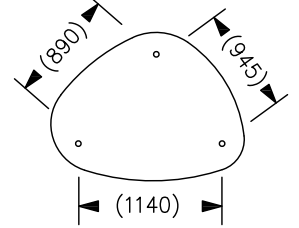

参考取付ピッチ

定格表	
入力電圧	AC100V
周波数	50/60Hz
入力電流	0.67A
消費電力	66W

△ 安全上のご注意

○一般屋内用器具です。屋外や、水気、湿気のある所には取付け出来ません。絶縁不良による感電・火災の原因となることがあります。

○ボルト吊り専用器具です。吊り木等で補強された天井材にボルトで取付けてください。傾斜天井には取付けないでください。指定外取付けは落下のおそれがあります。

15				7	コード		1	クリア					
14				6	ワイヤー	SUS	3	φ1.2	器具タイプ				
13				5	固定金具	BsBM	3	白色塗装					
12				4	化粧板	SPC	3	白色塗装					
11	布カバー		1	白色	3	固定ネジ	SS	6	M4	適合ランプ	LED 2800K/21W LED 3000K/40W		
10	グローブ	PC	1	フロスト	2	ワイヤ固定具	BsBM	3		色種			
9	ボード		1	白色(LED付)	1	取付ボックス	SPGC	3					
8	ワイヤ調節具		3										
第三角法		作図	KI	単位	mm	尺度	—	質量	13 kg	カタログ番号	131F-325	型番	V3FD-07Z2-00