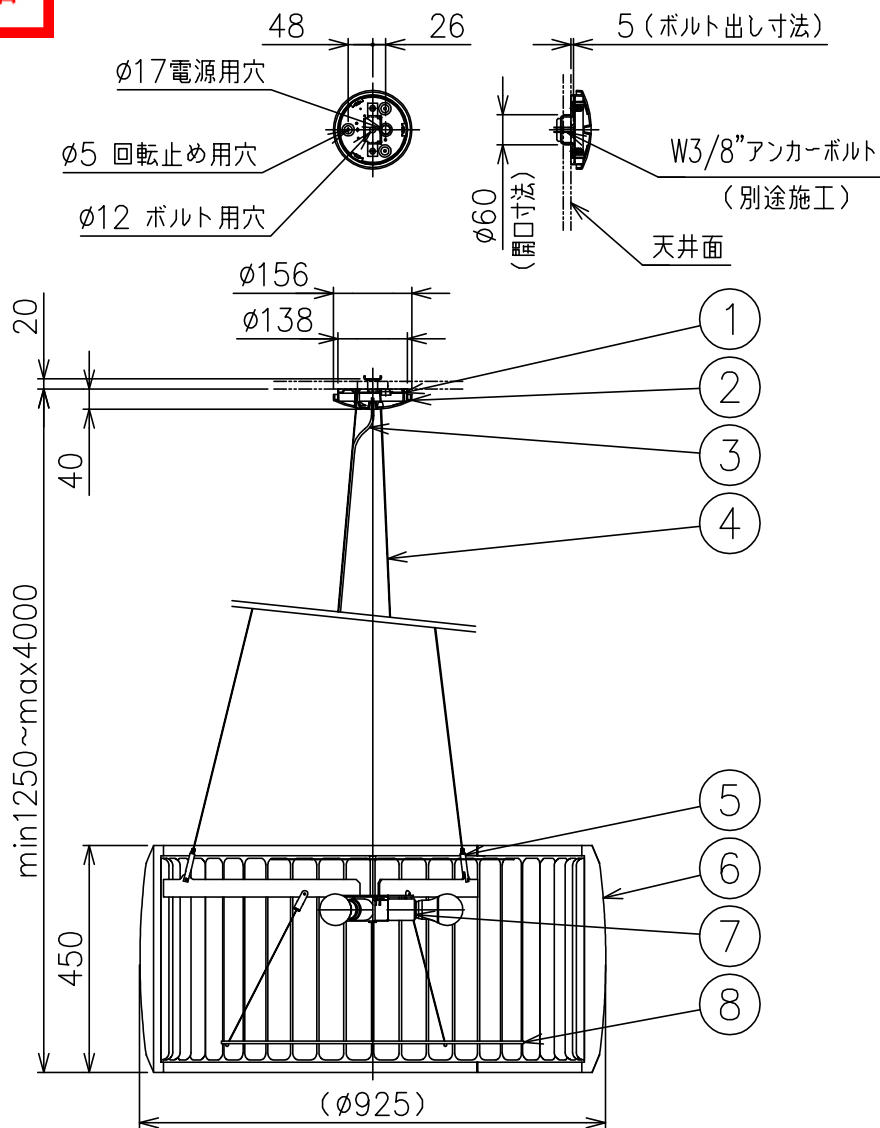

150415 150529 150727

※電球形蛍光ランプも使用できます。D形100Wタイプ（別売）

△ 安全上のご注意

- 一般屋内用器具です。外や、水気、湿気のある所には取付け出来ません。絶縁不良による感電・火災の原因となることがあります。
- ワイヤ吊り専用器具です。吊り木等で補強された天井材にワイヤ取付部品で取付けてください。傾斜天井には取付けないでください。指定外取付けは落下のおそれがあります。

8	フィルター	布/樹脂	1	クリア 下面：白色					
7	ソケット	磁器	3	E26 300V 6A					
6	セード	ポリエステル/SPC	1	布カバーリング：kvadrat Remix2 152 ダークグレー色	器具タイプ	・ランプ別 ・電源電圧 100V			
5	ワイヤー調整具	BsBM	3	ニッケルメッキ					
4	ワイヤー	SUS	3	φ1.5					
3	コード	塩化ビニル	1	クリア	適合光源	E26 LEDランプ 電球色 LDA16LタイプX3			
2	フランジ	ABS	1	白色					
1	取付板	SPC	1		色種				
品番	品名	材質	数量	摘要		カタログ番号	F-215X	型番	V3FD-02Z6-3X
第三角法	作図	KI	単位	mm	尺度	—	質量	17 kg	