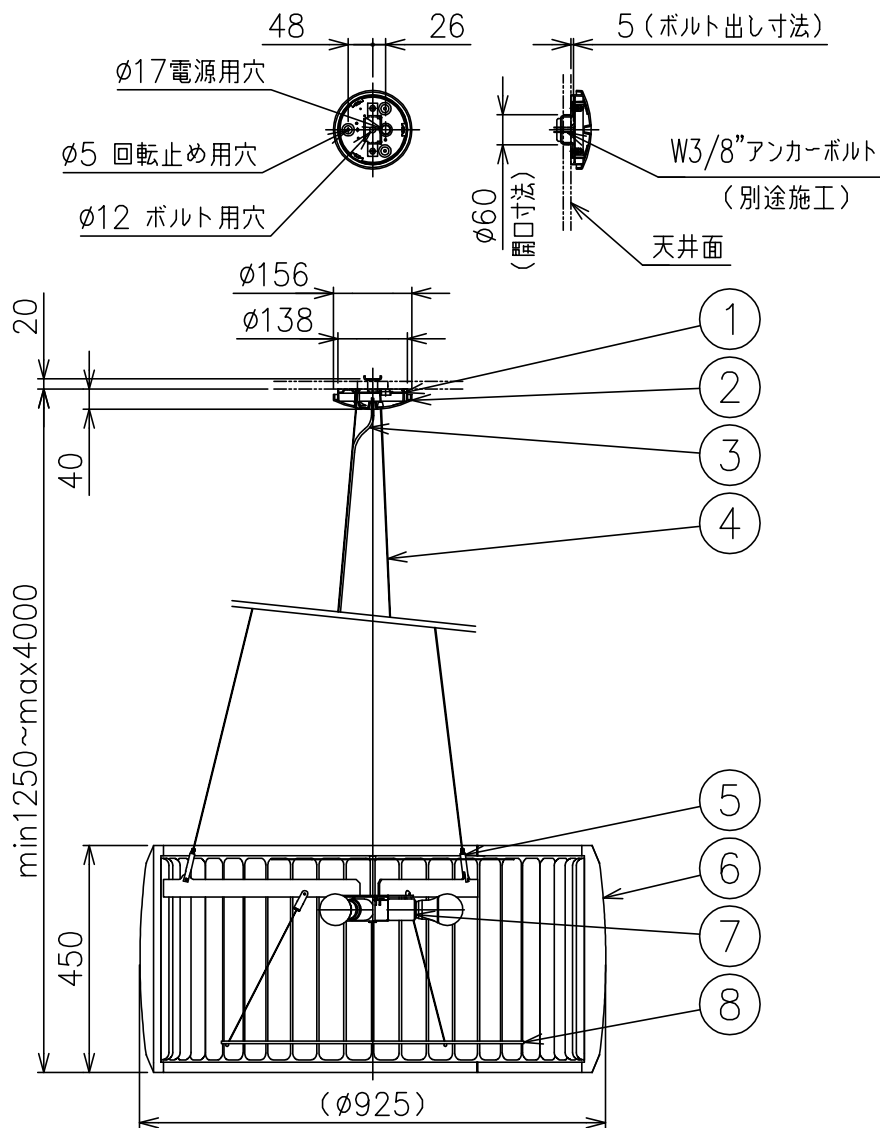

150727

150529

150415

※電球形蛍光ランプも使用できます。D形100Wタイプ（別売）

△ 安全上のご注意

- 一般屋内用器具です。外や、水気、湿気のある所には取付け出来ません。絶縁不良による感電・火災の原因となることがあります。
- ワイヤ吊り専用器具です。吊り木等で補強された天井材にワイヤ取付部品で取付けてください。傾斜天井には取付けないでください。指定外取付けは落下のおそれがあります。

8	フィルター	布/樹脂	1	クリア 下面：白色					
7	ソケット	磁器	3	E26 300V 6A					
6	セード	ポリエステル/SPC	1	布カバーリング：kvadrat Remix2 152 ダークグレー色	器具タイプ	・ランプ別 ・電源電圧 100V			
5	ワイヤー調整具	BsBM	3	ニッケルメッキ					
4	ワイヤー	SUS	3	φ1.5					
3	コード	塩化ビニル	1	クリア	適合光源	E26 LEDランプ 電球色 LDA16LタイプX3			
2	フランジ	ABS	1	白色	色種				
1	取付板	SPC	1						
品番	品名	材質	数量	摘要		カタログ番号	F-215X	型番	V3FD-02Z6-3X
第三角法	作図	KI	単位	mm	尺度	—	質量	17 kg	