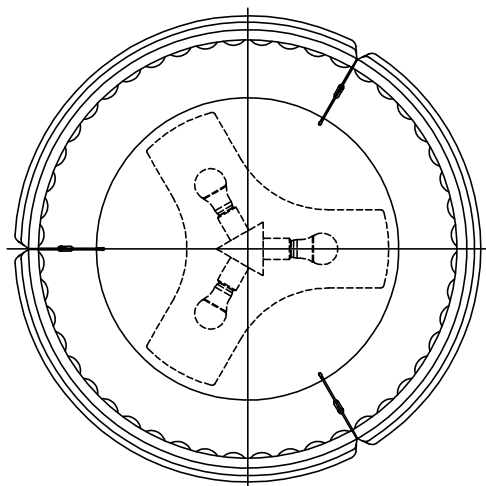

150415 150529 150727

※電球形蛍光ランプも使用できます。D形100Wタイプ（別売）

△ 安全上のご注意

- 一般屋内用器具です。外や、水気、湿気のある所には取付け出来ません。絶縁不良による感電・火災の原因となることがあります。
- ワイヤ吊り専用器具です。吊り木等で補強された天井材にワイヤ取付部品で取付けてください。傾斜天井には取付けないでください。指定外取付けは落下のおそれがあります。

8	フィルター	布/樹脂	1	クリア 下面：白色					
7	ソケット	磁器	3	E26 300V 6A					
6	セード	ポリエステル/SPC	1	布カバーリング：kvadrat Remix2 152 ダークグレー色	器具タイプ	・ランプ別 ・電源電圧 100V			
5	ワイヤー調整具	BsBM	3	ニッケルメッキ					
4	ワイヤー	SUS	3	φ1.5					
3	コード	塩化ビニル	1	クリア	適合光源	E26 LEDランプ 電球色 LDA16LタイプX3			
2	フランジ	ABS	1	白色					
1	取付板	SPC	1		色種				
品番	品名	材質	数量	摘要		カタログ番号	F-215X	型番	V3FD-02Z6-3X
第三角法	作図	KI	単位	mm	尺度	—	質量	17 kg	