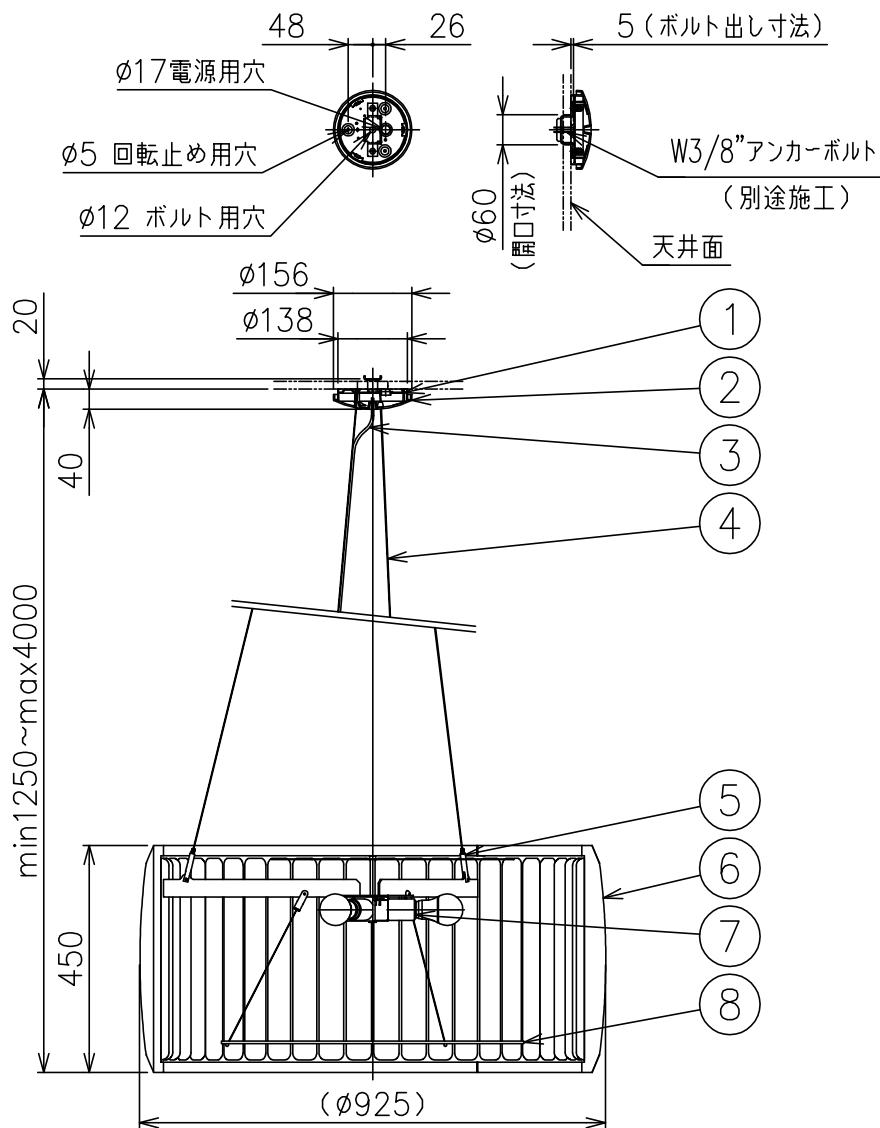

150727

150529

150415

※電球形蛍光ランプも使用できます。D形100Wタイプ（別売）

△ 安全上のご注意

- 一般屋内用器具です。外や、水気、湿気のある所には取付け出来ません。絶縁不良による感電・火災の原因となることがあります。
- ワイヤ吊り専用器具です。吊り木等で補強された天井材にワイヤ取付部品で取付けてください。傾斜天井には取付けないでください。指定外取付けは落下のおそれがあります。

8	フィルター	布/樹脂	1	クリア 下面：白色
7	ソケット	磁器	3	E26 300V 6A
6	セード	ポリエステル/SPC	1	布カバーリング：kvadrat Remix2 242 サンドベージュ色
5	ワイヤー調整具	BsBM	3	ニッケルメッキ
4	ワイヤー	SUS	3	φ1.5
3	コード	塩化ビニル	1	クリア
2	フランジ	ABS	1	白色
1	取付板	SPC	1	

器具タイプ	・ランプ別 ・電源電圧 100V
適合光源	E26 LEDランプ 電球色 LDA16LタイプX3
色種	

品番	品名	材質	数量	摘要
第三角法	作図	KI	単位	mm 尺度 ー 質量 17 kg

カタログ番号	F-215L	型番	V3FD-02Z6-3L
--------	--------	----	--------------

※本品の規格および外観は改良のため予告なしに変更する事がありますので、あらかじめご了承ください。