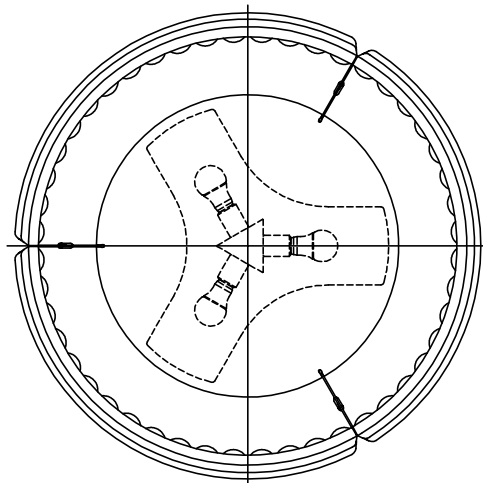

150727

150529

150415

※電球形蛍光ランプも使用できます。D形100Wタイプ（別売）

△ 安全上のご注意

- 一般屋内用器具です。外や、水気、湿気のある所には取付け出来ません。絶縁不良による感電・火災の原因となることがあります。
- ワイヤ吊り専用器具です。吊り木等で補強された天井材にワイヤ取付部品で取付けてください。傾斜天井には取付けないでください。指定外取付けは落下のおそれがあります。

8	フィルター	布/樹脂	1	クリア 下面：白色
7	ソケット	磁器	3	E26 300V 6A
6	セード	ポリエステル/SPC	1	布カバーリング：kvadrat Remix2 242 サンドベージュ色
5	ワイヤー調整具	BsBM	3	ニッケルメッキ
4	ワイヤー	SUS	3	φ1.5
3	コード	塩化ビニル	1	クリア
2	フランジ	ABS	1	白色
1	取付板	SPC	1	

器具タイプ	・ランプ別 ・電源電圧 100V
適合光源	E26 LEDランプ 電球色 LDA16LタイプX3
色種	

品番	品名	材質	数量	摘要
第三角法	作図	KI	単位	mm 尺度 ー 質量 17 kg

カタログ番号	F-215L	型番	V3FD-02Z6-3L
--------	--------	----	--------------

※本品の規格および外観は改良のため予告なしに変更する事がありますので、あらかじめご了承ください。