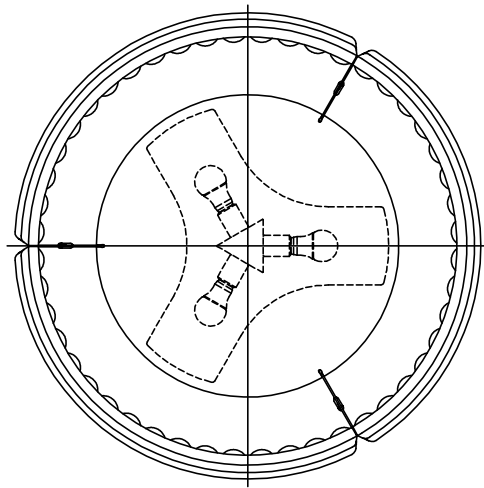

150727

150529

150415

※電球形蛍光ランプも使用できます。D形100Wタイプ（別売）

△ 安全上のご注意

- 一般屋内用器具です。外や、水気、湿気のある所には取付け出来ません。絶縁不良による感電・火災の原因となることがあります。
- ワイヤ吊り専用器具です。吊り木等で補強された天井材にワイヤ取付部品で取付けてください。傾斜天井には取付けないでください。指定外取付けは落下のおそれがあります。

8	フィルター	布/樹脂	1	クリア 下面：白色							
7	ソケット	磁器	3	E26 300V 6A							
6	セード	ポリエステル/SPC	1	布カバーリング：kvadrat Remix2 252 錆色	器具タイプ	・ランプ別 ・電源電圧 100V					
5	ワイヤー調整具	BsBM	3	ニッケルメッキ							
4	ワイヤー	SUS	3	φ1.5							
3	コード	塩化ビニル	1	クリア	適合光源	E26 LEDランプ 電球色 LDA16LタイプX3					
2	フランジ	ABS	1	白色							
1	取付板	SPC	1		色種						
品番	品名	材質	数量	摘要				カタログ番号			
第三角法	作図	KI	単位	mm	尺度	—	質量	17 kg	F-215H	型番	V3FD-02Z6-3H