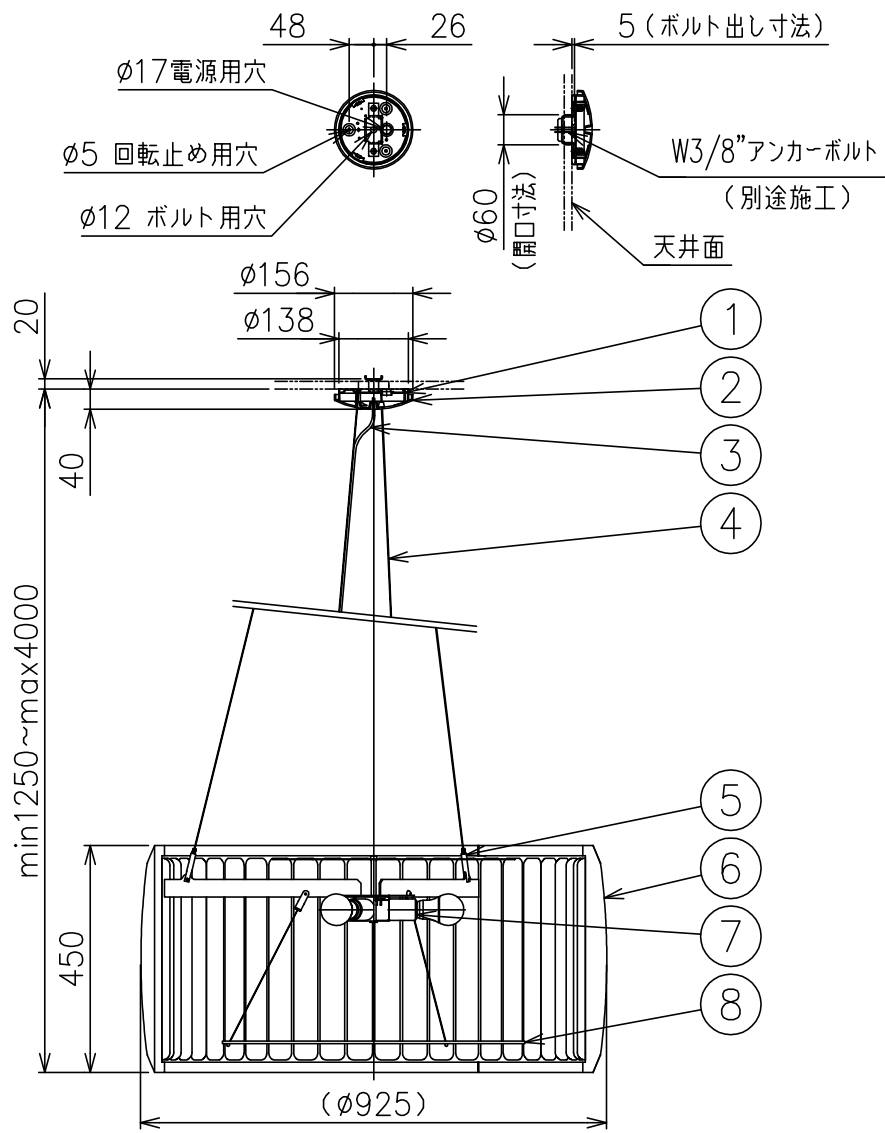

150727

150529

150415

※電球形蛍光ランプも使用できます。D形100Wタイプ（別売）

△ 安全上のご注意

- 一般屋内用器具です。外や、水気、湿気のある所には取付け出来ません。絶縁不良による感電・火災の原因となることがあります。
- ワイヤ吊り専用器具です。吊り木等で補強された天井材にワイヤ取付部品で取付けてください。傾斜天井には取付けないでください。指定外取付けは落下のおそれがあります。

8	フィルター	布/樹脂	1	クリア 下面：白色							
7	ソケット	磁器	3	E26 300V 6A							
6	セード	ポリエステル/SPC	1	布カバーリング：kvadrat Remix2 252 錆色	器具タイプ	・ランプ別 ・電源電圧 100V					
5	ワイヤー調整具	BsBM	3	ニッケルメッキ							
4	ワイヤー	SUS	3	φ1.5							
3	コード	塩化ビニル	1	クリア	適合光源	E26 LEDランプ 電球色 LDA16LタイプX3					
2	フランジ	ABS	1	白色							
1	取付板	SPC	1		色種						
品番	品名	材質	数量	摘要				カタログ番号			
第三角法	作図	KI	単位	mm	尺度	—	質量	17 kg	F-215H	型番	V3FD-02Z6-3H