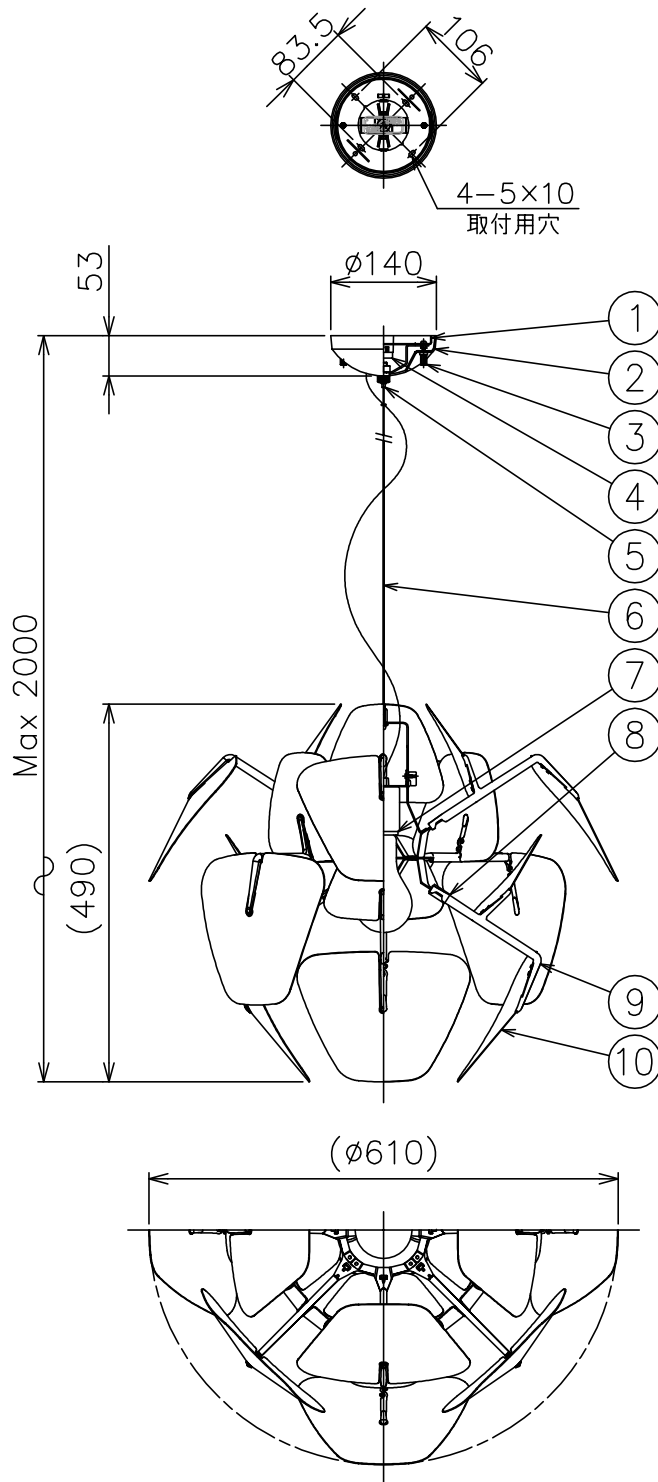

150401

131225

同梱品

・取付用ネジ：φ4×38/4ヶ

注記) 傾斜天井へは20度以下での取付が可能です

△ 安全上のご注意

- 一般屋内用器具です。屋外や、水気、湿気のある所には取付け出来ません。絶縁不良による感電・火災の原因となることがあります。
- 天井面取付専用器具です。傾斜した天井への取付けは、指定角度以下での取付けが可能です。指定外取付けは落下のおそれがあります。

10	セード	ポリカーボネート	24	クリア
9	アーム	ポリカーボネート	12	クリア
8	チューブ	シリコン	12	クリア
7	ソケット	磁器	1	E26 300V 6A
6	ワイヤー	SUS	1	φ1.2
5	ワイヤー調整具	BsBM	1	クロームメッキ
4	引掛シーリングキャップ	ユリア	1	250V 6A
3	ローレットナット	BsBM	2	白色塗装
2	フランジ	ABS	1	白色
1	取付板	SPG	1	
品番	品名	材質	数量	摘要
第三角法	作図	KI	単位	mm
			尺度	—
			質量	1.6 kg

器具
タイプ

- ・取付簡易型
- ・電源電圧100V

適合
光源

E26 普通ランプ クリア
150WX1

色種

カタログ
番号

P2893 型番 V3PC-04Z0-10