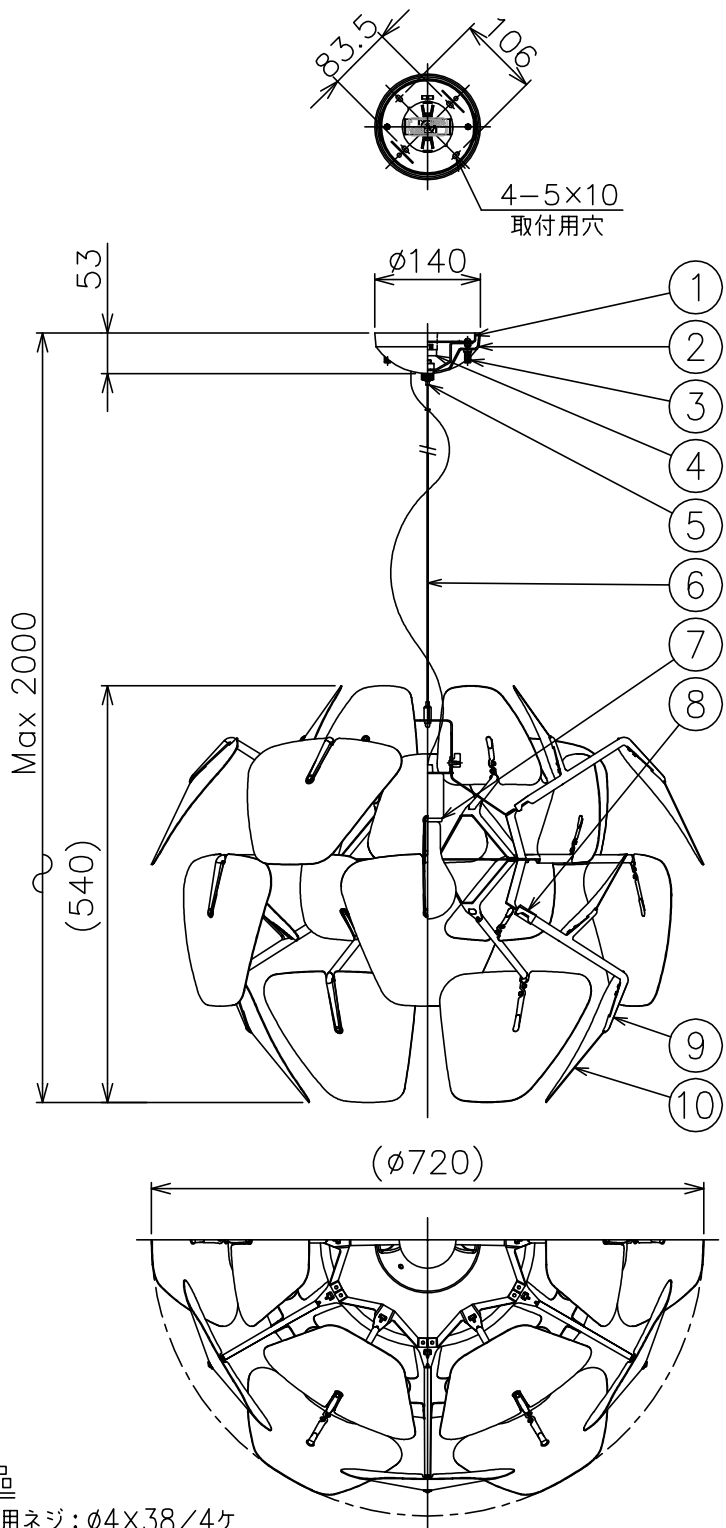

131225 150401

同梱品

・取付用ネジ：φ4×38/4ヶ

注記) 傾斜天井へは20度以下での取付が可能です

△ 安全上のご注意

- 一般屋内用器具です。屋外や、水気、湿気のある所には取付け出来ません。絶縁不良による感電・火災の原因となることがあります。
- 天井面取付専用器具です。傾斜した天井への取付けは、指定角度以下での取付けが可能です。指定外取付けは落下のおそれがあります。

10	セード	ポリカーボネート	36	クリア															
9	アーム	ポリカーボネート	18	クリア															
8	チューブ	シリコン	18	クリア															
7	ソケット	磁器	1	E26 300V 6A															
6	ワイヤー	SUS	1	φ1.2						器具タイプ	・取付簡易型 ・電源電圧100V								
5	ワイヤー調整具	BsBM	1	クロームメッキ															
4	引掛シーリングキャップ	ユリア	1	250V 6A															
3	ローレットナット	BsBM	2	白色塗装						適合光源	E26 普通ランプ クリア								
2	フランジ	ABS	1	白色							150WX1								
1	取付板	SPG	1							色種									
品番	品名	材質	数量	摘要				カタログ番号	P2892	型番	V3PC-03Z3-10								
第三角法	作図	KI	単位	mm	尺度	—	質量	2.3 kg											