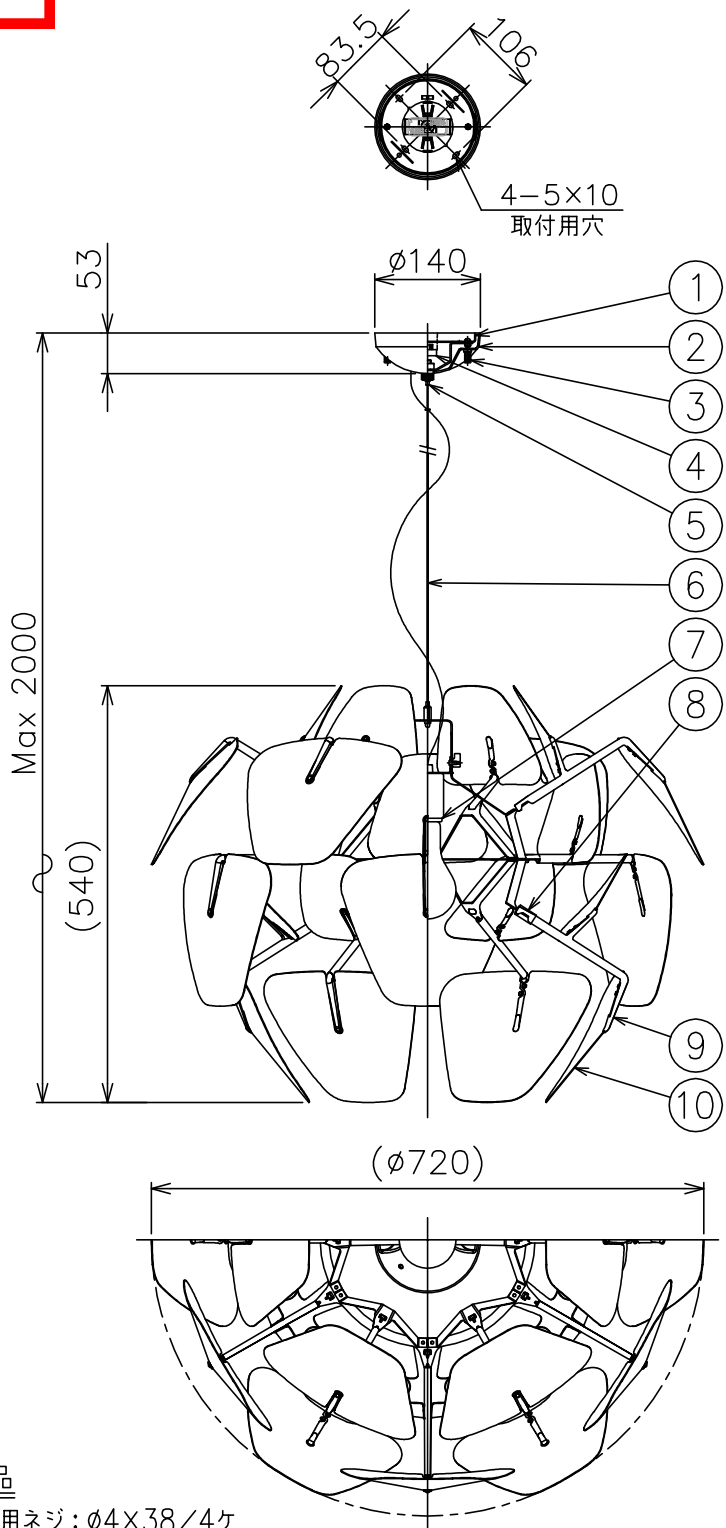

131225 150401

同梱品

・取付用ネジ：φ4×38/4ヶ

注記) 傾斜天井へは20度以下での取付が可能です

△ 安全上のご注意	
○一般屋内用器具です。屋外や、水気、湿気のある所には取付け出来ません。絶縁不良による感電・火災の原因となることがあります。	
○天井面取付専用器具です。傾斜した天井への取付けは、指定角度以下での取付けが可能です。指定外取付けは落下のおそれがあります。	
器具タイプ	・取付簡易型 ・電源電圧100V
適合光源	E26 普通ランプ クリア 150WX1
色種	
カタログ番号	P2892
型番	V3PC-03Z3-10

10	セード	ポリカーボネート	36	クリア
9	アーム	ポリカーボネート	18	クリア
8	チューブ	シリコン	18	クリア
7	ソケット	磁器	1	E26 300V 6A
6	ワイヤー	SUS	1	φ1.2
5	ワイヤー調整具	BsBM	1	クロームメッキ
4	引掛シーリングキャップ	ユリア	1	250V 6A
3	ローレットナット	BsBM	2	白色塗装
2	フランジ	ABS	1	白色
1	取付板	SPG	1	
品番	品名	材質	数量	摘要
第三角法	作図	KI	単位	mm 尺度 ー 質量 2.3 kg