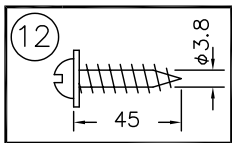

適合光源 (別売)

LED光源 LEDユニットフラット形 LDF7タイプ-GX53 x 3

※ランプは種類によって、発光部の位置、光イメージは変化します。
また、極端に形状の違うランプや、器具に干渉するランプは使用しないでください。
ご使用にあたってはランプの取扱説明書や注意に従ってください。
調光の対応もランプの取扱説明書や注意に従ってください。

△ 安全上のご注意

- 一般屋内用器具です。屋外や、水気、湿気のある所には取付け出来ません。絶縁不良による感電・火災の原因となることがあります。
- 天井面取付専用器具です。傾斜した天井への取付けは、25度以下の傾斜天井に取付けが可能です。指定外取付けは落下のおそれがあります。