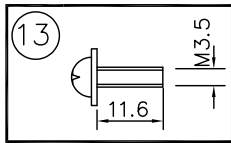

△ 安全上のご注意

- ○一般屋内用器具です。屋外や、水気、湿気のある所には取付け出来ません。絶縁不良による感電・火災の原因となることがあります。
- ○天井面取付専用器具です。傾斜した天井への取付けは、25度以下の傾斜天井に取付けが可能です。指定外取付けは落下のおそれがあります。

14	レンチ	SB	1	クロメート処理
13	取付ネジ	SWRH	2	クロメート処理
12	取付ネジ	SWRH	4	クロメート処理
11	化粧金具	BsBM	3	クロームメッキ
10	セード	アクリル	1	クリア
9	スペーサー	BsBM	1	クロームメッキ
8	ソケットカバー	SPC	4	クロームメッキ
7	ソケット	PC	4	GX53
6	アーム	ST	1	シルバー色塗装
5	ワイヤー	SUS	2	φ1.2
4	ワイヤー調整具	—	2	フィラティーマニ
3	フランジ	SPC	1	シルバー色塗装
2	取付板	SPC	1	クロメート処理
1	ローレットナット	BsBM	2	M4 シルバー色塗装

器具タイプ	取付簡易型
適合光源	GX53 安定器内蔵コンパクト形蛍光灯ランプ (別売) EFF12 WX 3
色種	

品番	品名	材質	数量	摘要
第三角法	作図	yi	単位	mm
			尺度	—
			質量	3.4 kg

カタログ番号	325 F-066C	型番	04FU-02B1-3C

※本品の規格および外観は改良のため予告なしに変更する事がありますので、あらかじめご了承ください。