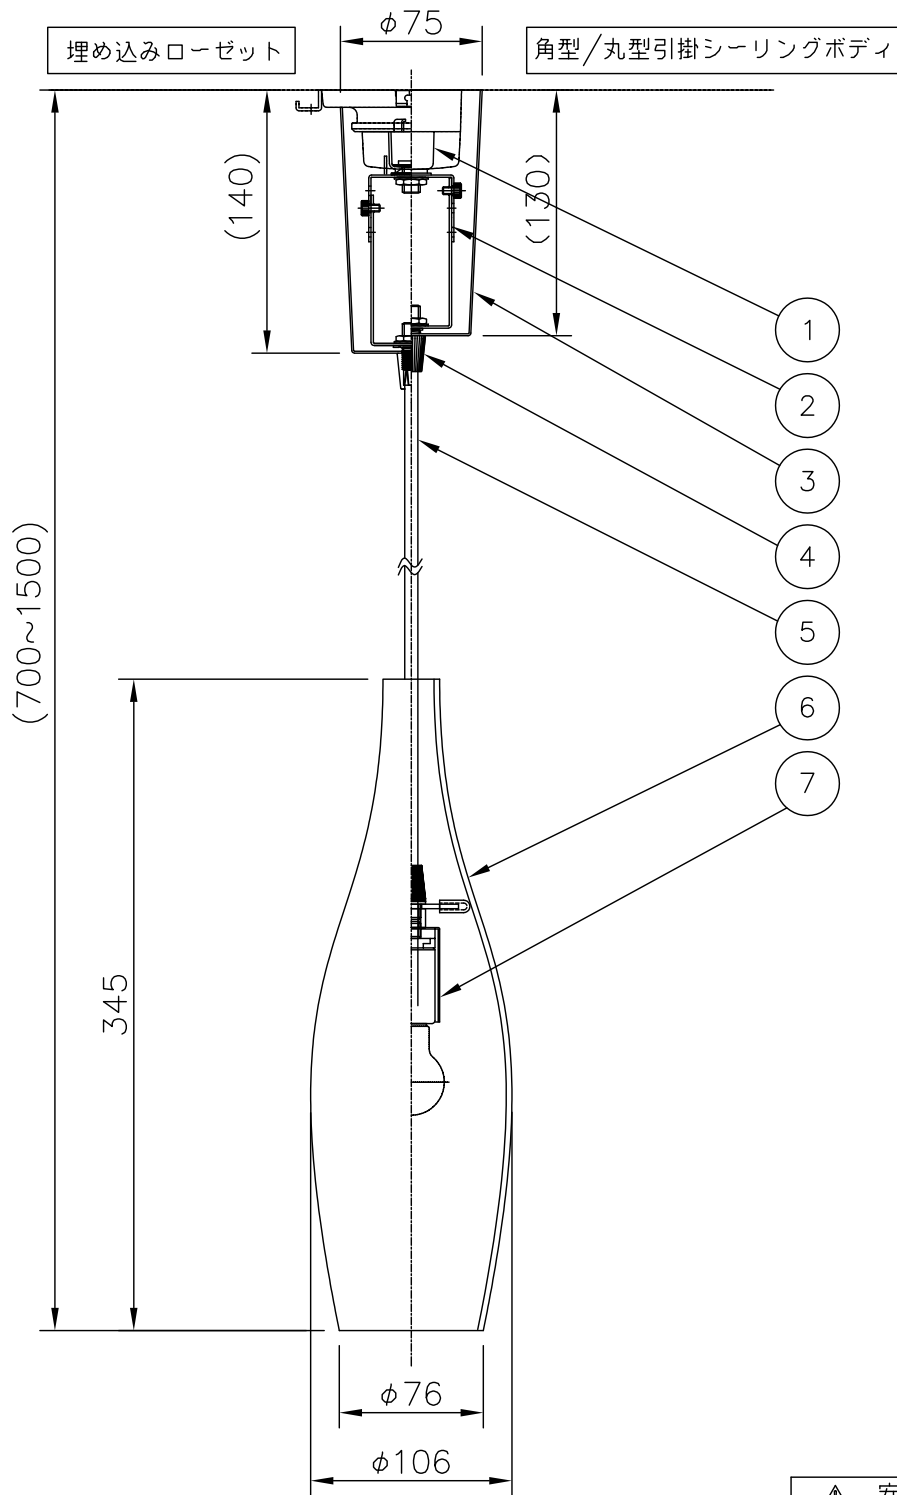

171115

※ガラスグローブは手作りの為、若干傾きがある場合があります。  
 ※電球形LEDランプは製造メーカーによって発光部の位置、光イメージは変化します。  
 また、極端に形状の違うランプや、器具に干渉するランプは使用しないでください。  
 ご使用にあたっては電球形LEDランプの取扱説明書や注意に従ってください。  
 調光の対応も電球形LEDランプ取扱説明書や注意に従ってください。

▲ 安全上のご注意

- 一般屋内用器具です。屋外や、水気、湿気のある所には取付け出来ません。絶縁不良による感電・火災の原因となることがあります。
- 天井面取付専用器具です。傾斜天井には取付けないでください。落下のおそれがあります。

7	ソケット	磁器	1	E17 3A300V		
6	グローブ	ガラス	1	乳白 薬品消し	器具タイプ	引掛シーリング対応 E17電球形LEDランプ専用 40Wタイプ
5	コード	S-VCTF	1	白色		
4	STEAB	ナイロン	1	半透明		
3	フランジ	AP	1	白色塗装	適合光源	(同梱) 三菱 E17 LDA4L-G-E17/40/S-PS (2700K) 4W X 1
2	吊り金具	SPG	1組	生地	色種	
1	引掛シーリングキャップ	ユリア	1	6A250V	カタログ番号	333F-281 型番 04FG-07B1-10
品番		品名	材質	数量	摘要	
第三角法	作図	開発部	単位	mm	尺度	質量 1.0 kg