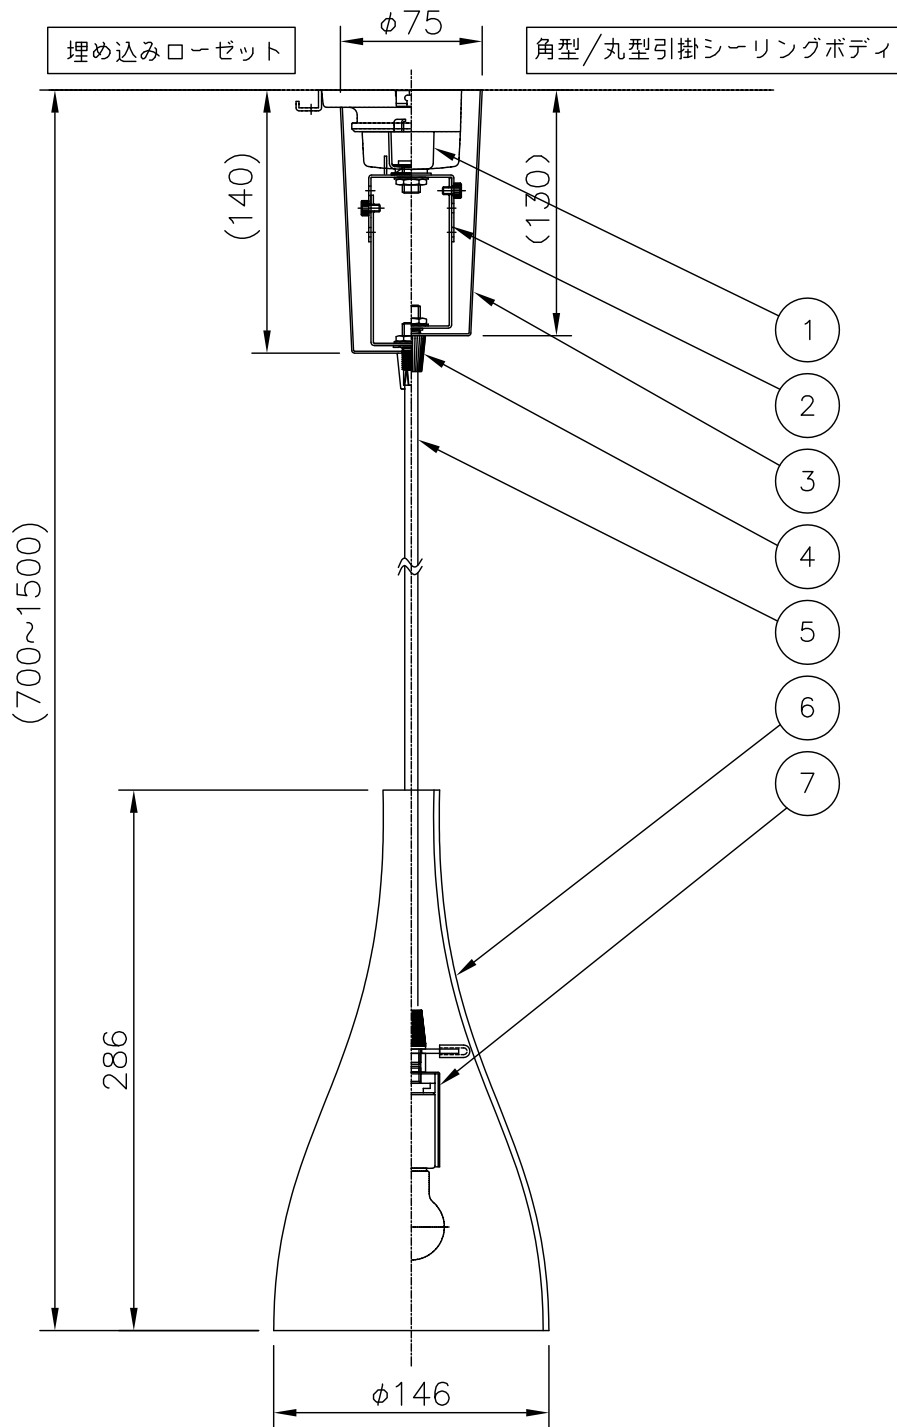

171115

※ガラスグローブは手作りの為、若干傾きがある場合があります。
 ※電球形LEDランプは製造メーカーによって発光部の位置、光イメージは変化します。
 また、極端に形状の違うランプや、器具に干渉するランプは使用しないでください。
 ご使用にあたっては電球形LEDランプの取扱説明書や注意に従ってください。
 調光の対応も電球形LEDランプ取扱説明書や注意に従ってください。

▲ 安全上のご注意

- 一般屋内用器具です。屋外や、水気、湿気のある所には取付け出来ません。絶縁不良による感電・火災の原因となることがあります。
- 天井面取付専用器具です。傾斜天井には取付けないでください。落下のおそれがあります。

7	ソケット	磁器	1	E17 3A300V
6	グローブ	ガラス	1	乳白 薬品消し
5	コード	S-VCTF	1	白色
4	STEAB	ナイロン	1	半透明
3	フランジ	AP	1	白色塗装
2	吊り金具	SPG	1組	生地
1	引掛シーリングキャップ	ユリア	1	6A250V

器具 タイプ	引掛シーリング対応 E17電球形LEDランプ専用 40Wタイプ	
	適合 光源	(同梱) 三菱 E17 LDA4L-G-E17/40/S-PS (2700K) 4W X 1
色種		

品番	品名	材質	数量	摘要			
第三角法	作図	開発部	単位	mm	尺度	質量	1.0 kg

カタログ 番号	333F-280	型番	04FG-06B4-10
------------	----------	----	--------------

※本品の規格および外観は改良のため予告なしに変更する事がありますので、あらかじめご了承ください。