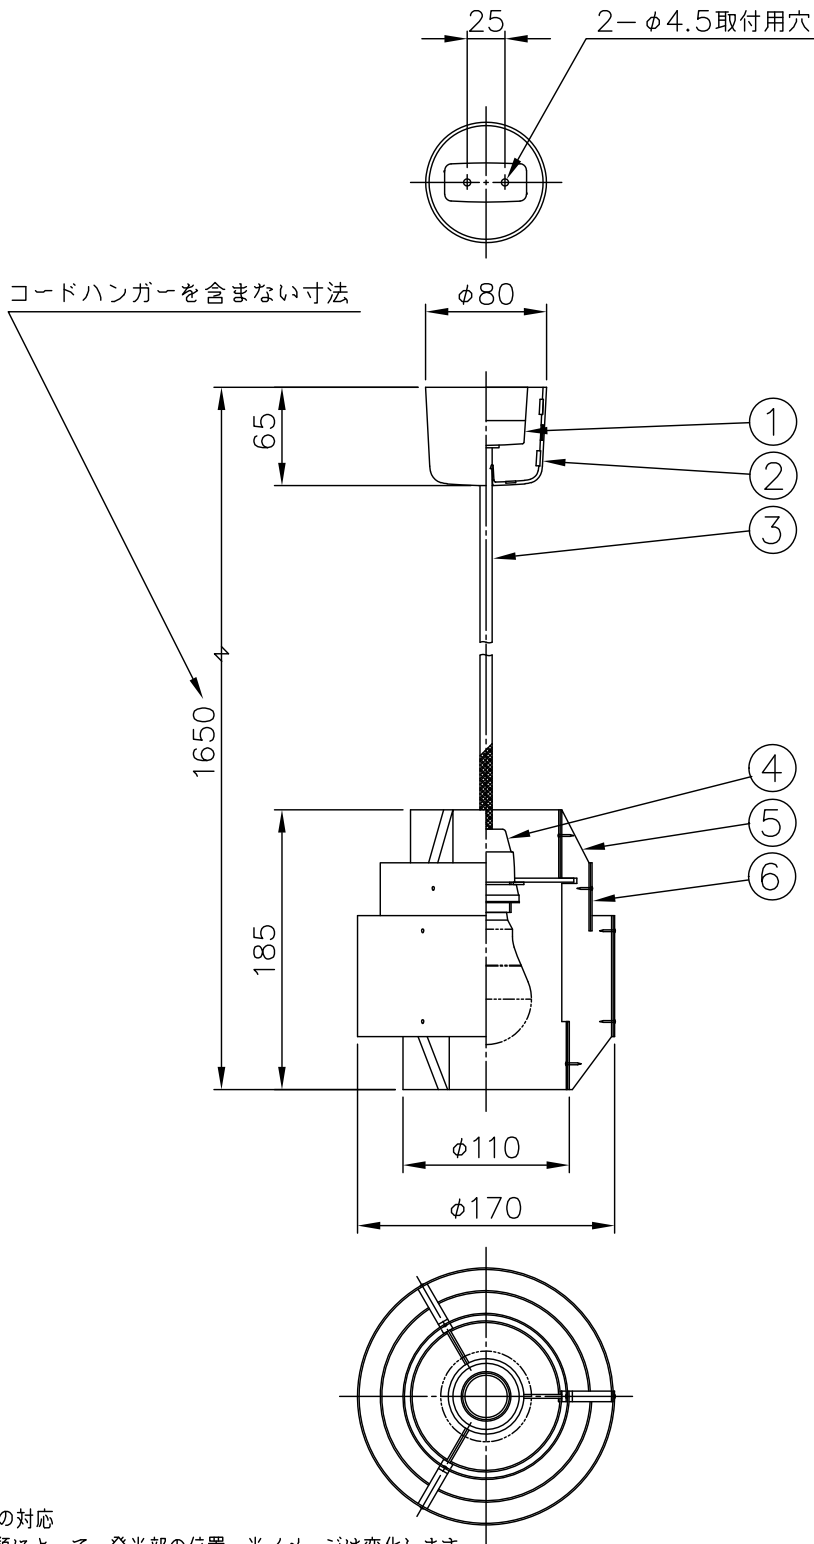

210406

170530

170426

150902

yamagiwa

メンテナンスパーツ

品番	型番
⑤⑥	888690167

△ 安全上のご注意

- 一般屋内用器具です。屋外や、水気、湿気のある所には取付け出来ません。絶縁不良による感電・火災の原因となることがあります。
- 天井面取付専用器具です。コードハンガー使用時のみ、45度以下の傾斜天井に取付けが可能です。指定外取付けは落下のおそれがあります。
- コードハンガーは、補強された天井材に取付けてください。落下のおそれがあります。
- ソケット樹脂部分には部品製造時に生ずる凹凸が見られることがありますが製品の品質上問題はございません。

■LED電球の対応

電球の種類によって、発光部の位置、光イメージは変化します。
 極端に形状の違うランプや、器具に干渉するランプは使用しないでください。
 ご使用にあたってはLED電球の取扱説明書や注意書に従ってください。
 調光対応につきましては、LED電球の取扱説明書や注意書に従ってください。
 注記) 1.天然素材を使用している為、木目や色が多少異なることがあります。

8	取付ネジ	SWRH	2	クロメート処理		
7	コードハンガー	スチロール	1	白色	器具 タイプ	
6	セードカバー	パイン	1	式生地		
5	セード枠	木	1	組 クリアラッカー塗装		
4	ソケット	フェノール	1	白色 E26 250V 6A		
3	コード	テトロン	1	白色 長さ 1.5m	適合 ランプ	E26 LED電球 LDA8L(ランプ別) 7.8 WX1
2	フランジ	ABS	1	白色	色種	
1	引掛シーリング	ユリア	1	組 パナソニック製 125V 6A	カタログ 番号	323F-216 型番 69FP-14K3-10
品番	品名	材質	数量	摘要		
第三角法	作図	開発部	単位	mm	尺度	質量 0.3 kg