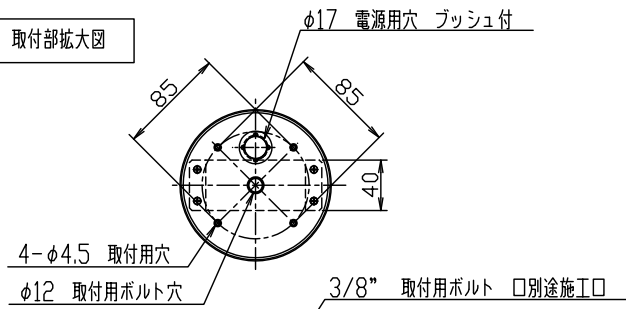

取付部拡大図

170523

△ 安全上のご注意

○一般屋内用器具です。屋外や、水気、湿気のある所には取付け出来ません。絶縁不良による感電・火災の原因となることがあります。
 ○ワイヤ吊り専用器具です。吊り木等で補強された天井材にワイヤ取付部品で取付けてください。傾斜天井には取付けないでください。指定外取付けは落下のおそれがあります。

| | | | | | | | | | | | | |
|------|-------|--------|----|------------|----------|--------|------|---------|------------|-----------|----|--------------|
| 13 | | | | 6 | ローレットナット | BsBM | 4 | M5 白色塗装 | 器具 タイプ | ペンダント | | |
| 12 | | | 5 | コード | PVC | 1 | 透明 | | | | | |
| 11 | 取付ネジ | SWRH | 4 | クロメート処理 | 4 | ワイヤロープ | SUS | 1 | φ1.2 | | | |
| 10 | セード | プラスチック | 3 | 白色 | 3 | ワイヤ調整具 | BsBM | 1 | クロームメッキ | 適合 ランプ | | |
| 9 | ソケット | 樹脂 | 1 | E26 125V6A | 2 | フランジ | SPC | 1 | 白色塗装 | 150 WX1 | | |
| 8 | 受け金具 | SPC | 1 | 白色塗装 | 1 | 取付板 | SPG | 1 | t1.6 | 色種 | | |
| 7 | 押さえ金具 | SPC | 1 | 白色塗装 | | 品番 | 品名 | 材質 | 数量 | 摘要 | | |
| 第三角法 | | 作図 | 単位 | mm | 尺度 | 質量 | 3.6 | kg | カタログ 番号 | 321P2868 | 型番 | 71PC-16K6-1W |