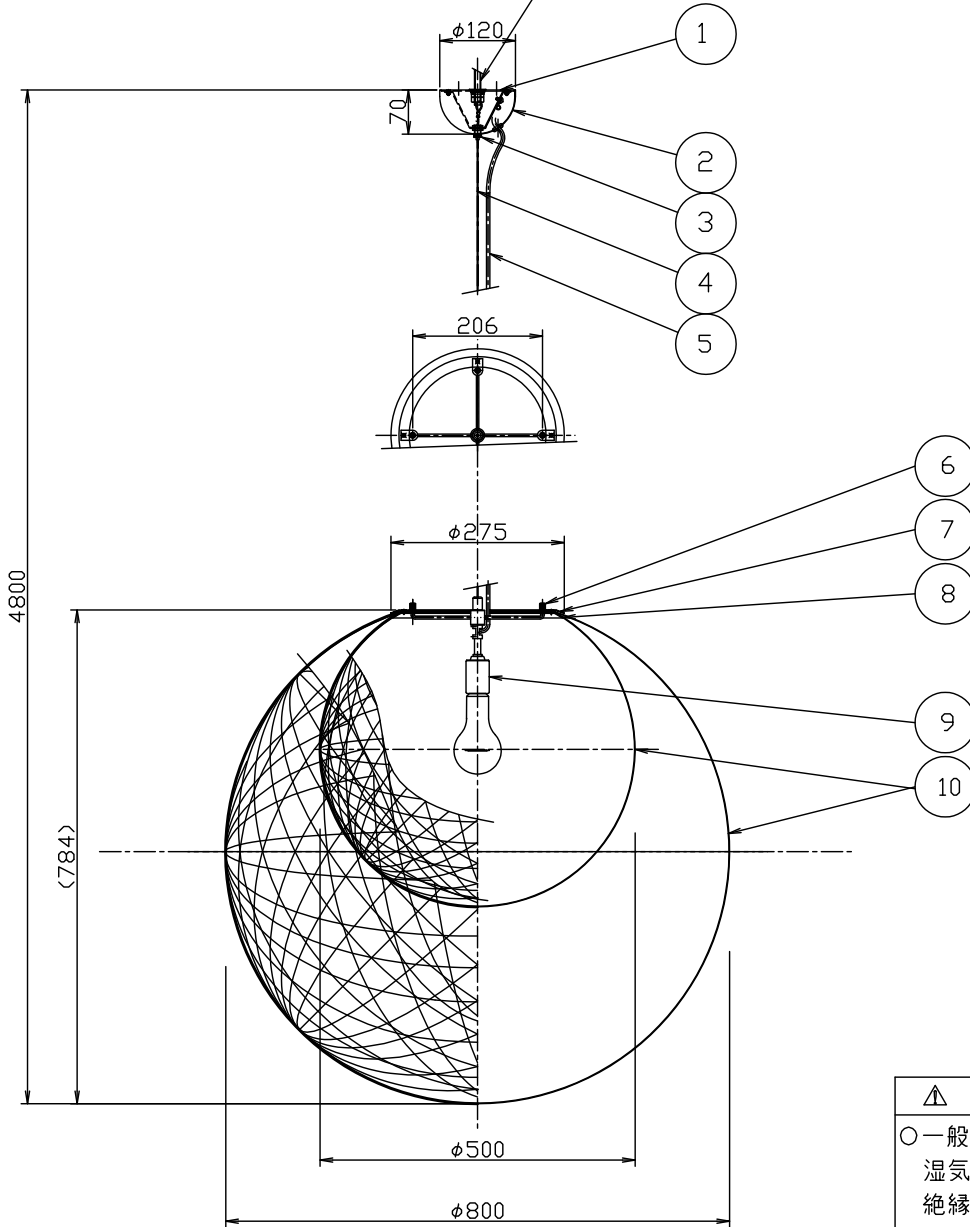

取付部拡大図

170523

△ 安全上のご注意

○一般屋内用器具です。屋外や、水気、湿気のある所には取付け出来ません。絶縁不良による感電・火災の原因となることがあります。
 ○ワイヤ吊り専用器具です。吊り木等で補強された天井材にワイヤ取付部品で取付けてください。傾斜天井には取付けないでください。指定外取付けは落下のおそれがあります。

| | | | | | | | | | | | | |
|------|-------|--------|----|------------|----------|--------|------|---------|------------|-----------|----|--------------|
| 13 | | | | 6 | ローレットナット | BsBM | 4 | M5 白色塗装 | 器具 タイプ | ペンダント | | |
| 12 | | | 5 | コード | PVC | 1 | 透明 | | | | | |
| 11 | 取付ネジ | SWRH | 4 | クロメート処理 | 4 | ワイヤロープ | SUS | 1 | φ1.2 | | | |
| 10 | セード | プラスチック | 3 | 白色 | 3 | ワイヤ調整具 | BsBM | 1 | クロームメッキ | 適合 ランプ | | |
| 9 | ソケット | 樹脂 | 1 | E26 125V6A | 2 | フランジ | SPC | 1 | 白色塗装 | 150 WX1 | | |
| 8 | 受け金具 | SPC | 1 | 白色塗装 | 1 | 取付板 | SPG | 1 | t1.6 | 色種 | | |
| 7 | 押さえ金具 | SPC | 1 | 白色塗装 | | 品番 | 品名 | 材質 | 数量 | 摘要 | | |
| 第三角法 | | 作図 | 単位 | mm | 尺度 | 質量 | 3.6 | kg | カタログ 番号 | 321P2868 | 型番 | 71PC-16K6-1W |