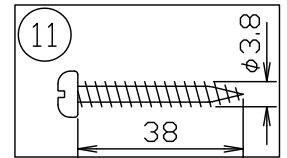

取付部拡大図

170523

△ 安全上のご注意

○一般屋内用器具です。屋外や、水気、湿気のある所には取付け出来ません。絶縁不良による感電・火災の原因となることがあります。
 ○ワイヤ吊り専用器具です。吊り木等で補強された天井材にワイヤ取付部品で取付けてください。傾斜天井には取付けないでください。指定外取付けは落下のおそれがあります。

| | | | | | | | | | | | | |
|------|-------|--------|----|------------|----------|--------|------|---------|------------|-----------|----|--------------|
| 13 | | | | 6 | ローレットナット | BsBM | 4 | M5 白色塗装 | 器具 タイプ | ペンダント | | |
| 12 | | | 5 | コード | PVC | 1 | 透明 | | | | | |
| 11 | 取付ネジ | SWRH | 4 | クロメート処理 | 4 | ワイヤロープ | SUS | 1 | φ1.2 | | | |
| 10 | セード | プラスチック | 3 | 白色 | 3 | ワイヤ調整具 | BsBM | 1 | クロームメッキ | 適合 ランプ | | |
| 9 | ソケット | 樹脂 | 1 | E26 125V6A | 2 | フランジ | SPC | 1 | 白色塗装 | 150 WX1 | | |
| 8 | 受け金具 | SPC | 1 | 白色塗装 | 1 | 取付板 | SPG | 1 | t1.6 | 色種 | | |
| 7 | 押さえ金具 | SPC | 1 | 白色塗装 | | 品番 | 品名 | 材質 | 数量 | 摘要 | | |
| 第三角法 | | 作図 | 単位 | mm | 尺度 | 質量 | 3.6 | kg | カタログ 番号 | 321P2868 | 型番 | 71PC-16K6-1W |