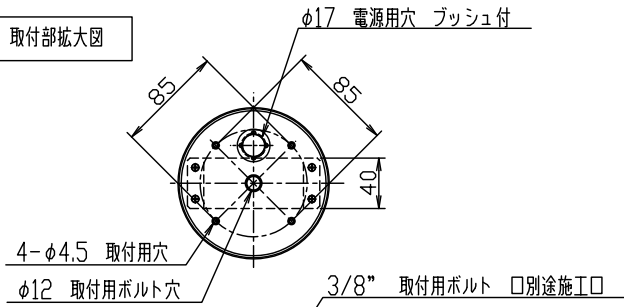

取付部拡大図

170523

△ 安全上のご注意

- 一般屋内用器具です。屋外や、水気、湿気のある所には取付け出来ません。絶縁不良による感電・火災の原因となることがあります。
- ワイヤ吊り専用器具です。吊り木等で補強された天井材にワイヤ取付部品で取付けてください。傾斜天井には取付けないでください。指定外取付けは落下のおそれがあります。

13				6	ローレットナット	BsBM	4	M5 白色塗装	器具 タイプ	ペンダント		
12				5	コード	PVC	1	透明				
11	取付ネジ	SWRH	4	クロメート処理	4	ワイヤロープ	SUS	1	φ1.2			
10	セード	プラスチック	3	白色	3	ワイヤ調整具	BsBM	1	クロームメッキ	適合 ランプ		
9	ソケット	樹脂	1	E26 125V6A	2	フランジ	SPC	1	白色塗装	150 WX1		
8	受け金具	SPC	1	白色塗装	1	取付板	SPG	1	t1.6	色種		
7	押さえ金具	SPC	1	白色塗装		品番	品名	材質	数量	摘要		
第三角法		作図	単位	mm	尺度	質量	4.8	kg	カタログ 番号	321P2867	型番	71PC-15K9-1W