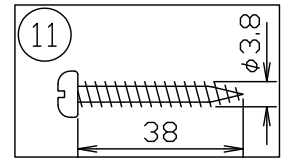

取付部拡大図

170523

△ 安全上のご注意

- 一般屋内用器具です。屋外や、水気、湿気のある所には取付け出来ません。絶縁不良による感電・火災の原因となることがあります。
- ワイヤ吊り専用器具です。吊り木等で補強された天井材にワイヤ取付部品で取付けてください。傾斜天井には取付けないでください。指定外取付けは落下のおそれがあります。

13				6	ローレットナット	BsBM	4	M5 白色塗装	器具 タイプ	ペンダント		
12				5	コード	PVC	1	透明				
11	取付ネジ	SWRH	4	クロメート処理	4	ワイヤロープ	SUS	1	φ1.2			
10	セード	プラスチック	3	白色	3	ワイヤ調整具	BsBM	1	クロームメッキ	適合 ランプ		
9	ソケット	樹脂	1	E26 125V6A	2	フランジ	SPC	1	白色塗装	150 WX1		
8	受け金具	SPC	1	白色塗装	1	取付板	SPG	1	t1.6	色種		
7	押さえ金具	SPC	1	白色塗装		品番	品名	材質	数量	摘要		
第三角法		作図	単位	mm	尺度	質量	4.8	kg	カタログ 番号	321P2867	型番	71PC-15K9-1W