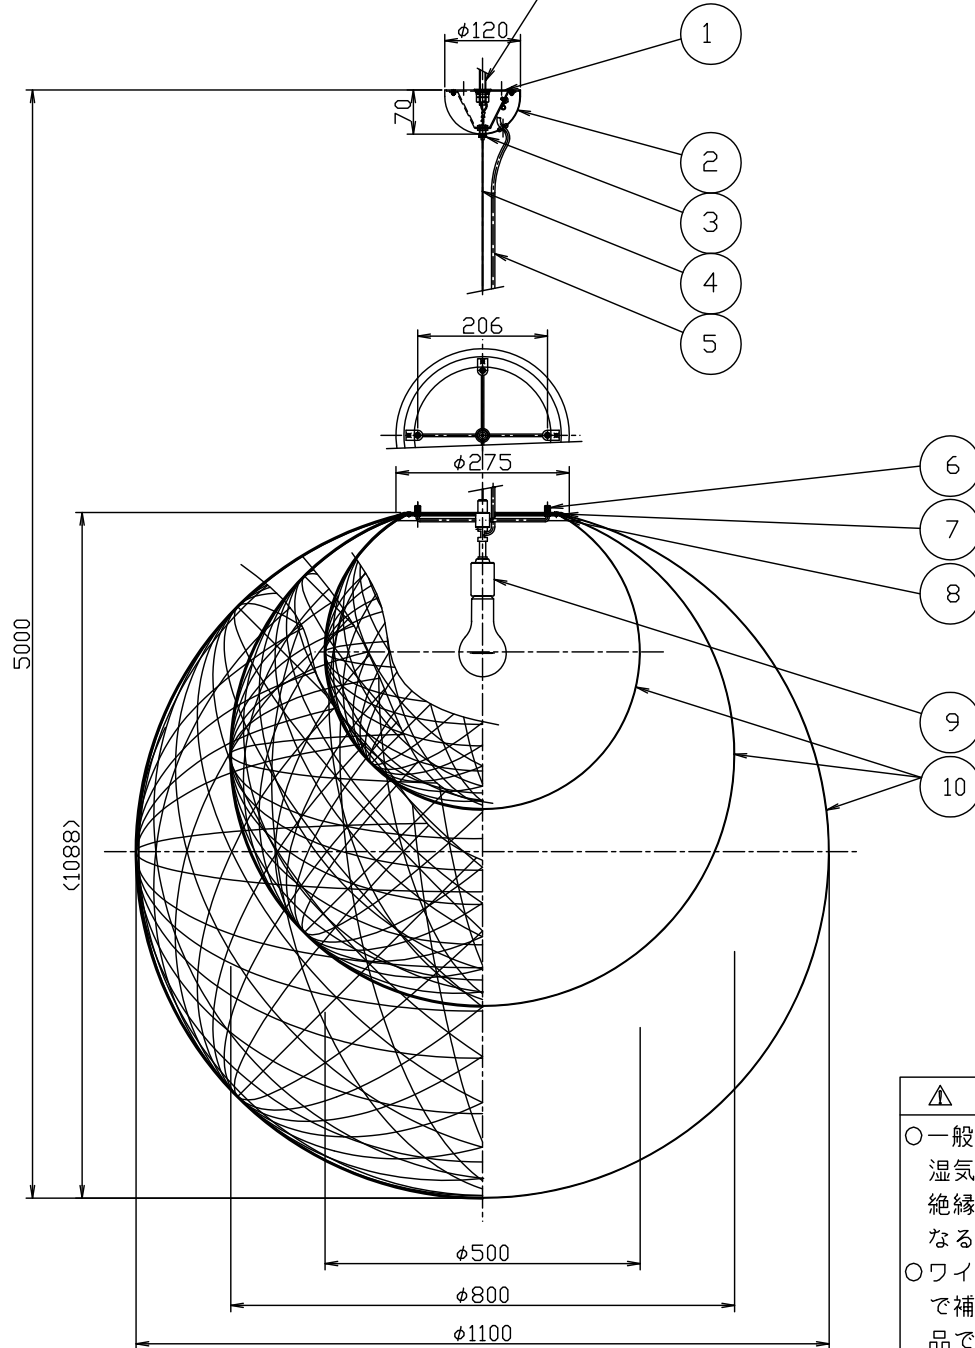

取付部拡大図

△ 安全上のご注意

- 一般屋内用器具です。屋外や、水気、湿気のある所には取付け出来ません。絶縁不良による感電・火災の原因となることがあります。
- ワイヤ吊り専用器具です。吊り木等で補強された天井材にワイヤ取付部品で取付けてください。傾斜天井には取付けないでください。指定外取付けは落下のおそれがあります。

13				6	ローレットナット	BsBM	4	M5 白色塗装	器具 タイプ	ペンダント		
12			5	コード	PVC	1	透明					
11	取付ネジ	SWRH	4	クロメート処理	4	ワイヤロープ	SUS	1	φ1.2			
10	セード	プラスチック	3	白色	3	ワイヤ調整具	BsBM	1	クロームメッキ	適合 ランプ		
9	ソケット	樹脂	1	E26 125V6A	2	フランジ	SPC	1	白色塗装	150 WX1		
8	受け金具	SPC	1	白色塗装	1	取付板	SPG	1	t1.6	色種		
7	押さえ金具	SPC	1	白色塗装		品番	品名	材質	数量	摘要		
第三角法		作図	単位	mm	尺度	質量	4.8	kg	カタログ 番号	321P2867	型番	71PC-15K9-1W

※本品の規格および外観は改良のため予告なしに変更する事がありますので、あらかじめご了承ください。

170523