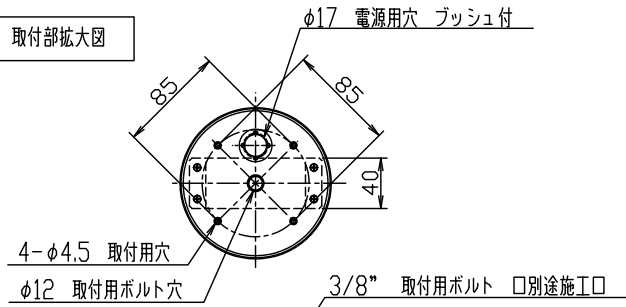

取付部拡大図

△ 安全上のご注意

- 一般屋内用器具です。屋外や、水気、湿気のある所には取付け出来ません。絶縁不良による感電・火災の原因となることがあります。
- ワイヤ吊り専用器具です。吊り木等で補強された天井材にワイヤ取付部品で取付けてください。傾斜天井には取付けないでください。指定外取付けは落下のおそれがあります。

13				6	ローレットナット	BsBM	4	M5 白色塗装	器具 タイプ	ペンダント		
12			5	コード	PVC	1	透明					
11	取付ネジ	SWRH	4	クロメート処理	4	ワイヤロープ	SUS	1	φ1.2			
10	セード	プラスチック	3	白色	3	ワイヤ調整具	BsBM	1	クロームメッキ	適合 ランプ		
9	ソケット	樹脂	1	E26 125V6A	2	フランジ	SPC	1	白色塗装	150 WX1		
8	受け金具	SPC	1	白色塗装	1	取付板	SPG	1	t1.6	色種		
7	押さえ金具	SPC	1	白色塗装		品番	品名	材質	数量	摘要		
第三角法		作図	単位	mm	尺度	質量	4.8	kg	カタログ 番号	321P2867	型番	71PC-15K9-1W