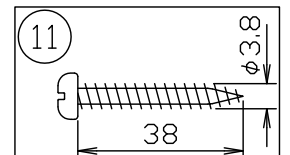

取付部拡大図

△ 安全上のご注意

- 一般屋内用器具です。屋外や、水気、湿気のある所には取付け出来ません。絶縁不良による感電・火災の原因となることがあります。
- ワイヤ吊り専用器具です。吊り木等で補強された天井材にワイヤ取付部品で取付けてください。傾斜天井には取付けないでください。指定外取付けは落下のおそれがあります。

13				6	ローレットナット	BsBM	4	M5 白色塗装	器具 タイプ	ペンダント		
12			5	コード	PVC	1	透明					
11	取付ネジ	SWRH	4	クロメート処理	4	ワイヤロープ	SUS	1	φ1.2			
10	セード	プラスチック	3	白色	3	ワイヤ調整具	BsBM	1	クロームメッキ	適合 ランプ		
9	ソケット	樹脂	1	E26 125V6A	2	フランジ	SPC	1	白色塗装	150 WX1		
8	受け金具	SPC	1	白色塗装	1	取付板	SPG	1	t1.6	色種		
7	押さえ金具	SPC	1	白色塗装		品番	品名	材質	数量	摘要		
第三角法		作図	単位	mm	尺度	質量	4.8	kg	カタログ 番号	321P2867	型番	71PC-15K9-1W