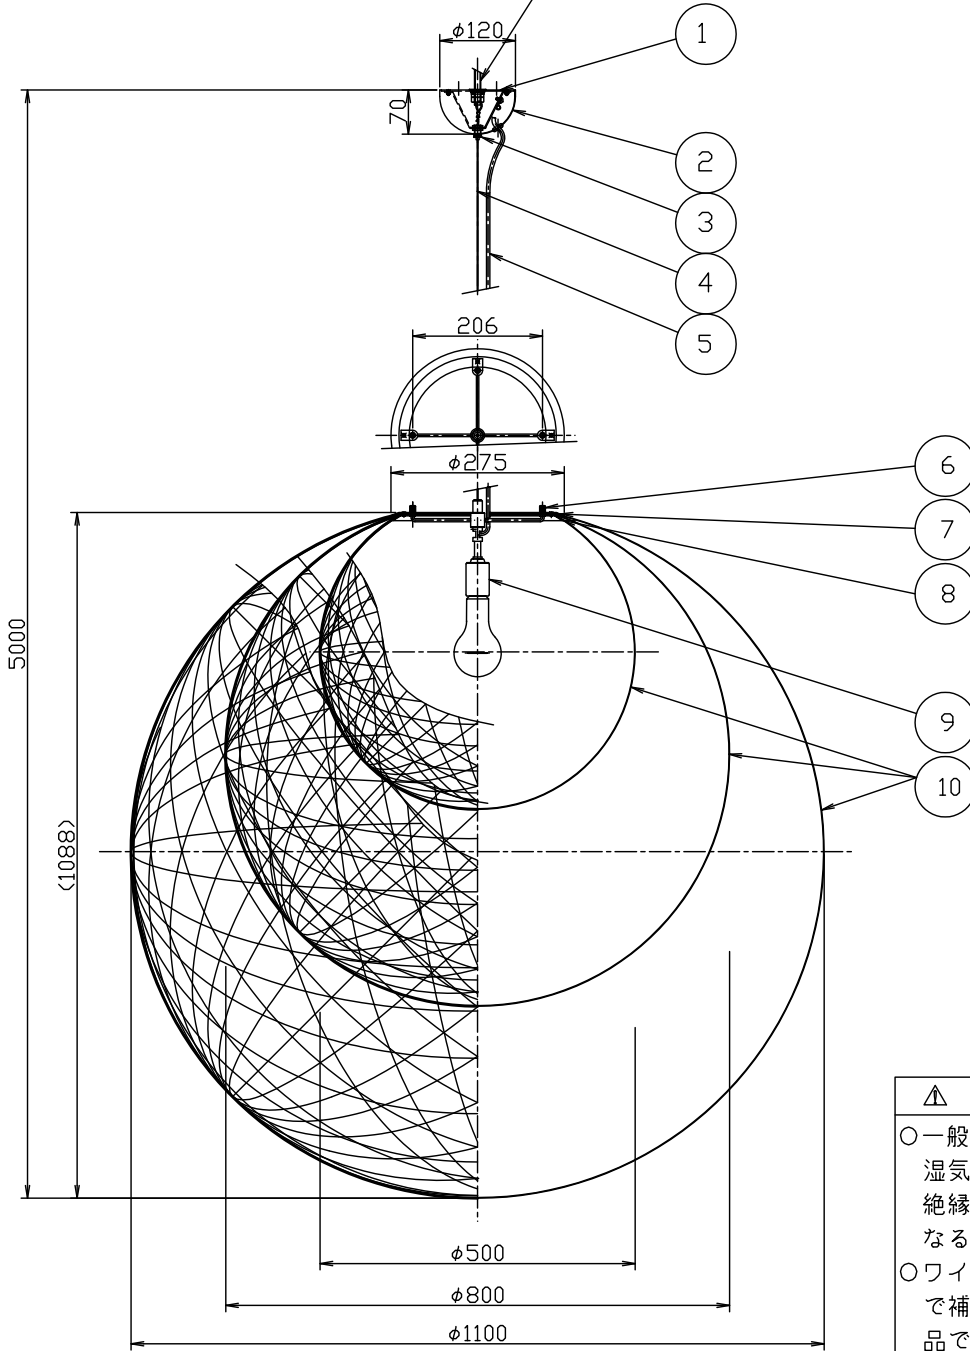

取付部拡大図

170523

△ 安全上のご注意

- 一般屋内用器具です。屋外や、水気、湿気のある所には取付け出来ません。絶縁不良による感電・火災の原因となることがあります。
- ワイヤ吊り専用器具です。吊り木等で補強された天井材にワイヤ取付部品で取付けてください。傾斜天井には取付けないでください。指定外取付けは落下のおそれがあります。

13				6	ローレットナット	BsBM	4	M5 白色塗装	器具 タイプ	ペンダント		
12				5	コード	PVC	1	透明				
11	取付ネジ	SWRH	4	クロメート処理	4	ワイヤロープ	SUS	1	φ1.2			
10	セード	プラスチック	3	白色	3	ワイヤ調整具	BsBM	1	クロームメッキ	適合 ランプ		
9	ソケット	樹脂	1	E26 125V6A	2	フランジ	SPC	1	白色塗装	150 WX1		
8	受け金具	SPC	1	白色塗装	1	取付板	SPG	1	t1.6	色種		
7	押さえ金具	SPC	1	白色塗装		品番	品名	材質	数量	摘要		
第三角法		作図	単位	mm	尺度	質量	4.8	kg	カタログ 番号	321P2867	型番	71PC-15K9-1W