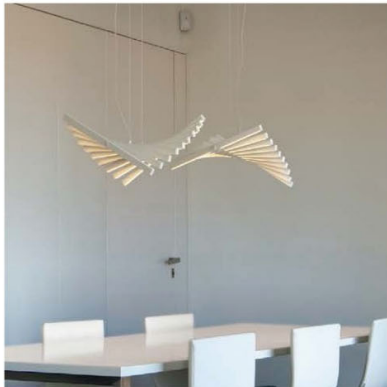

VIBIA (ヴィビア/スペイン)

「空間を創造する」をコンセプトに掲げた作品の開発には、デザイナーや建築家、アーティスト等の様々な分野のクリエイターが携わり、互いにインスピレーションを与え合う事でこれまでにない作品を生み出しています。

P78～P81