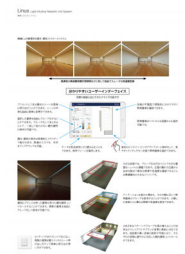

P350

Linus_無線による直感的な調光・調色コントロールシステム / YAMAGIWA オリジナル

わかりやすいユーザーインターフェイス

- ・個別にアドレスを持った器具を別々に調光調色コントロール
- ・選択した器具を自由にグループ化可能
- ・設定はすべてタブレットでリモート
- ・様々な制御方式に対応

P352, 478, 479

*Linusは案件対応のオーダーシステムです。

ミュージアム用高品質スポットライト_Museum Spotlight CERO / YAMAGIWA オリジナル