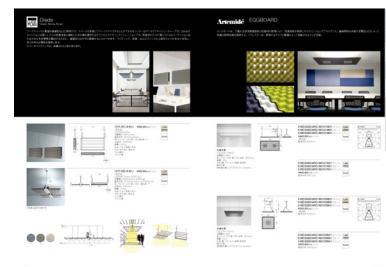

独自開発の「GRACE Lighting Technology」を搭載したLED 調光ドライバー / YAMAGIWA オリジナル

独自開発の「GRACE Lighting Technology」を搭載し、きめ細やかな明るさの制御を可能にしたLEDドライバーを開発いたしました。

劇場・シアターやレストランなど高い演出効果や情感豊かなあかりが求められる空間に、心地良い自然な光の変化を創り出します。3つの調光方式のラインナップを取り揃え、幅広くご要望にお応えいたします。

P350

Linus_無線による直感的な調光・調色コントロールシステム / YAMAGIWA オリジナル

わかりやすいユーザーインターフェイス

- ・個別にアドレスを持った器具を別々に調光調色コントロール
- ・選択した器具を自由にグループ化可能
- ・設定はすべてタブレットでリモート
- ・様々な制御方式に対応

P352, 478, 479

*Linusは案件対応のオーダーシステムです。

ミュージアム用高品質スポットライト_Museum Spotlight CERO / YAMAGIWA オリジナル

- ・超高演色VIOLEDを採用し調光・調色が可能
- ・先端ミラーユニットを取り替えて配光を選択可能
- ・マニュアル操作の個別調光調色タイプとタブレット調光システムLinusと連動できる無線コントロールタイプがあります。

P480, 481

*2020年1月より販売

音環境に配慮した照明_Acoustic Lighting シリーズの充実 / LUCEPLAN, ESTILUZ, ARTEMIDE

近年関心が高まりつつある、室内の音環境に配慮した照明器具のバリエーションを追加いたしました。

P428 ~ P435