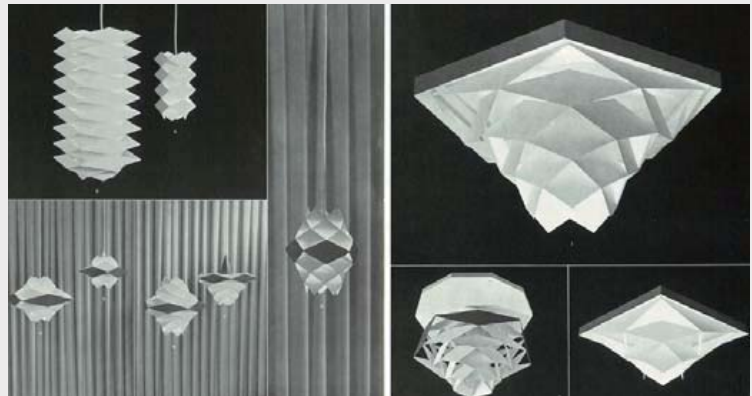

1960年代YAMAGIWAカタログで紹介していたラインナップ

【本件に関するお問い合わせ先】

株式会社YAMAGIWA広報宣伝室 〒105-0014 東京都港区芝3-16-13MARUWA ビル
tel: 03-6741-2370 fax:03-6741-2371 e-mail: press@yamagiwa.co.jp